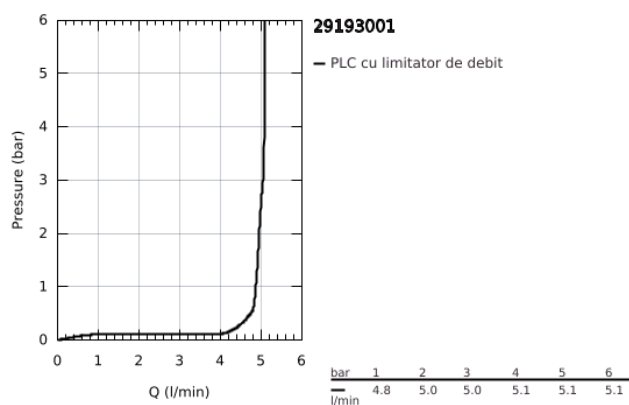

## 29 193 001 ESSENCE BATERIE LAVOAR MONOCOMANDĂ CU 2 ELEMENTE MĂRIMEA L

### DESCRIEREA PRODUSULUI

- Colour: cromat
- montare pe perete
- set pentru instalarea finală a codului 23 571 000 / 32 635 000
- fără corp încastrat
- ornament metalic
- mâner din metal
- suprafață GROHE LongLife
- GROHE EcoJoy tehnologie pentru reducerea consumului de apă
- maximum flow rate (at 3 bar): 5 l/min
- aerator reglabil GROHE AquaGuide
- distanța între axe 110 mm
- proiecție de 230 mm
- professional edition