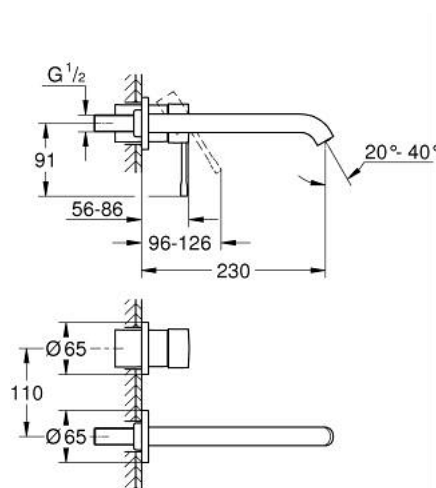

## 29 193 001 ESSENCE BATERIE LAVOAR MONOCOMANDĂ CU 2 ELEMENTE MĂRIMEA L

### DESCRIEREA PRODUSULUI

- Colour: cromat
- montare pe perete
- set pentru instalarea finală a codului 23 571 000 / 32 635 000
- fără corp încastrat
- ornament metalic
- mâner din metal
- suprafață GROHE LongLife
- GROHE EcoJoy tehnologie pentru reducerea consumului de apă
- maximum flow rate (at 3 bar): 5 l/min
- aerator reglabil GROHE AquaGuide
- distanța între axe 110 mm
- proiecție de 230 mm
- professional edition

### PIESE DE SCHIMB , ianuarie 2024 – now

1: Braț (Spare part-nr. 46916000)

2: Scurgere (Spare part-nr. 48639000)

2.1: Aerator (Spare part-nr. 48480000)

2.2: șurub (Spare part-nr. 43094000)

3: Prelungire (Spare part-nr. 46943000)\*