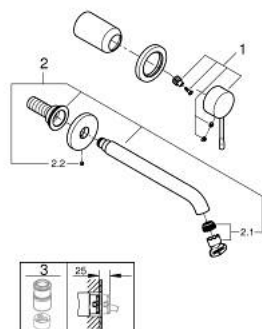

## 29 193 A01 ESSENCE BATERIE LAVOAR MONOCOMANDĂ CU 2 ELEMENTE MĂRIMEA L

### DESCRIEREA PRODUSULUI

- Colour: hard graphite
- montare pe perete
- set pentru instalarea finală a codului 23 571 000 / 32 635 000
- fără corp încastrat
- ornament metalic
- mâner din metal
- finisaj GROHE LongLife
- GROHE EcoJoy tehnologie pentru reducerea consumului de apă
- maximum flow rate (at 3 bar): 5 l/min
- aerator reglabil GROHE AquaGuide
- distanța între axe 110 mm
- proiecție de 230 mm
- professional edition

### PIESE DE SCHIMB , ianuarie 2024 – now

1: Braț (Spare part-nr. 46916A00)

2: Scurgere (Spare part-nr. 48639A00)

2.1: Aerator (Spare part-nr. 48480000)

2.2: șurub (Spare part-nr. 43094000)

3: Prelungire (Spare part-nr. 46943000)\*