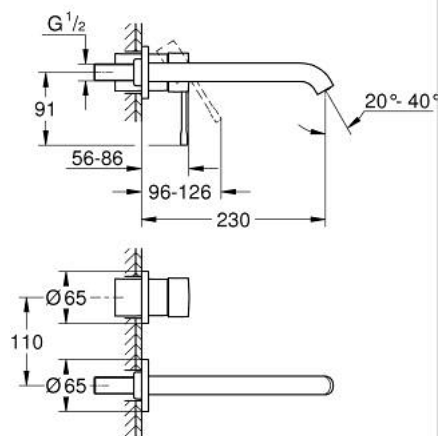

## 29 193 A01 ESSENCE BATERIE LAVOAR MONOCOMANDĂ CU 2 ELEMENTE MĂRIMEA L

### DESCRIEREA PRODUSULUI

- Colour: hard graphite
- montare pe perete
- set pentru instalarea finală a codului 23 571 000 / 32 635 000
- fără corp încastrat
- ornament metalic
- mâner din metal
- finisaj GROHE LongLife
- GROHE EcoJoy tehnologie pentru reducerea consumului de apă
- maximum flow rate (at 3 bar): 5 l/min
- aerator reglabil GROHE AquaGuide
- distanța între axe 110 mm
- proiecție de 230 mm
- professional edition

### PIESE DE SCHIMB , ianuarie 2024 – now

1: Braț (Spare part-nr. 46916A00)

2: Scurgere (Spare part-nr. 48639A00)

2.1: Aerator (Spare part-nr. 48480000)

2.2: șurub (Spare part-nr. 43094000)

3: Prelungire (Spare part-nr. 46943000)\*