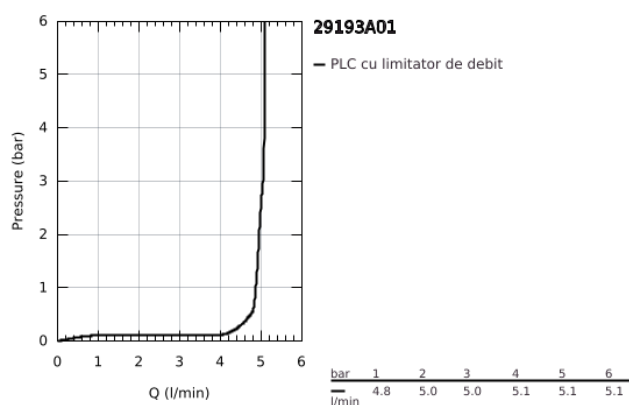

## 29 193 A01 ESSENCE BATERIE LAVOAR MONOCOMANDĂ CU 2 ELEMENTE MĂRIMEA L

### DESCRIEREA PRODUSULUI

- Colour: hard graphite
- montare pe perete
- set pentru instalarea finală a codului 23 571 000 / 32 635 000
- fără corp încastrat
- ornament metalic
- mâner din metal
- finisaj GROHE LongLife
- GROHE EcoJoy tehnologie pentru reducerea consumului de apă
- maximum flow rate (at 3 bar): 5 l/min
- aerator reglabil GROHE AquaGuide
- distanța între axe 110 mm
- proiecție de 230 mm
- professional edition