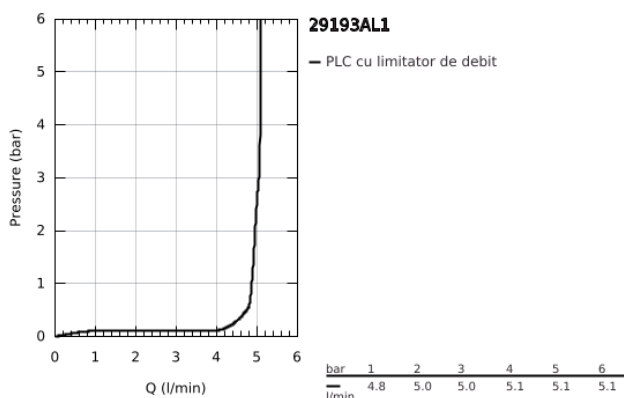

## 29 193 AL1 ESSENCE BATERIE LAVOAR MONOCOMANDĂ CU 2 ELEMENTE MĂRIMEA L

### DESCRIEREA PRODUSULUI

- Colour: brushed hard graphite
- montare pe perete
- set pentru instalarea finală a codului 23 571 000 / 32 635 000
- fără corp încastrat
- ornament metalic
- mâner din metal
- finisaj GROHE LongLife
- GROHE EcoJoy tehnologie pentru reducerea consumului de apă
- maximum flow rate (at 3 bar): 5 l/min
- aerator reglabil GROHE AquaGuide
- distanța între axe 110 mm
- proiecție de 230 mm
- professional edition