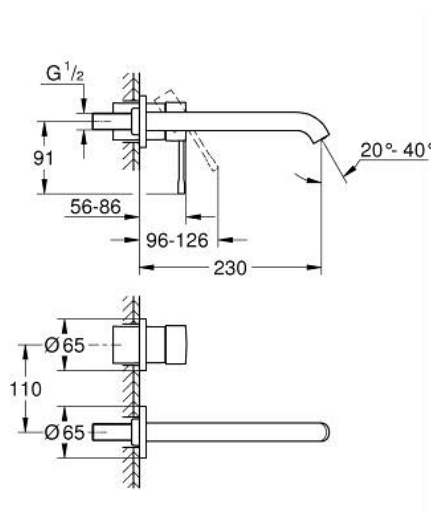

## 29 193 AL1 ESSENCE BATERIE LAVOAR MONOCOMANDĂ CU 2 ELEMENTE MĂRIMEA L

### DESCRIEREA PRODUSULUI

- Colour: brushed hard graphite
- montare pe perete
- set pentru instalarea finală a codului 23 571 000 / 32 635 000
- fără corp încastrat
- ornament metalic
- mâner din metal
- finisaj GROHE LongLife
- GROHE EcoJoy tehnologie pentru reducerea consumului de apă
- maximum flow rate (at 3 bar): 5 l/min
- aerator reglabil GROHE AquaGuide
- distanța între axe 110 mm
- proiecție de 230 mm
- professional edition

### PIESE DE SCHIMB , ianuarie 2024 – now

- 1: Braț (Spare part-nr. 46916AL0)
  - 2: Scurgere (Spare part-nr. 48639AL0)
  - 2.1: Aerator (Spare part-nr. 48480000)
  - 2.2: șurub (Spare part-nr. 43094000)
  - 3: Prelungire (Spare part-nr. 46943000)\*
- \* Optional accessories