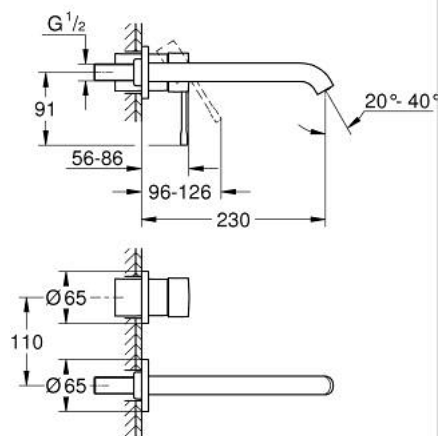

## 29 193 DA1 ESSENCE BATERIE LAVOAR MONOCOMANDĂ CU 2 ELEMENTE MĂRIMEA L

### DESCRIEREA PRODUSULUI

- Colour: warm sunset
- montare pe perete
- set pentru instalarea finală a codului 23 571 000 / 32 635 000
- fără corp încastrat
- ornament metalic
- mâner din metal
- finisaj GROHE LongLife
- GROHE EcoJoy tehnologie pentru reducerea consumului de apă
- maximum flow rate (at 3 bar): 5 l/min
- aerator reglabil GROHE AquaGuide
- distanța între axe 110 mm
- proiecție de 230 mm
- professional edition

### PIESE DE SCHIMB , ianuarie 2024 – now

1: Braț (Spare part-nr. 46916DA0)

2: Scurgere (Spare part-nr. 48639DA0)

2.1: Aerator (Spare part-nr. 48480000)

2.2: șurub (Spare part-nr. 43094000)

3: Prelungire (Spare part-nr. 46943000)\*