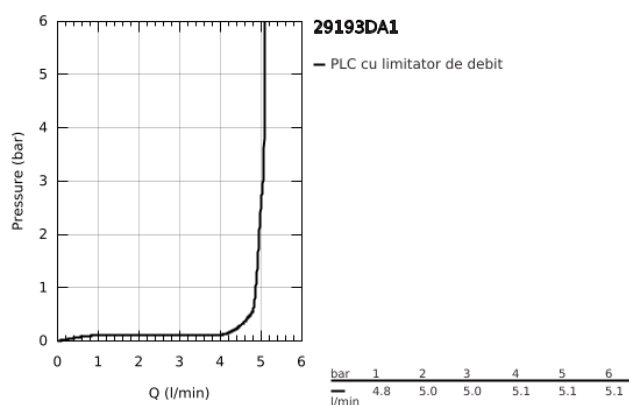

## 29 193 DA1 ESSENCE BATERIE LAVOAR MONOCOMANDĂ CU 2 ELEMENTE MĂRIMEA L

### DESCRIEREA PRODUSULUI

- Colour: warm sunset
- montare pe perete
- set pentru instalarea finală a codului 23 571 000 / 32 635 000
- fără corp încastrat
- ornament metalic
- mâner din metal
- finisaj GROHE LongLife
- GROHE EcoJoy tehnologie pentru reducerea consumului de apă
- maximum flow rate (at 3 bar): 5 l/min
- aerator reglabil GROHE AquaGuide
- distanța între axe 110 mm
- proiecție de 230 mm
- professional edition