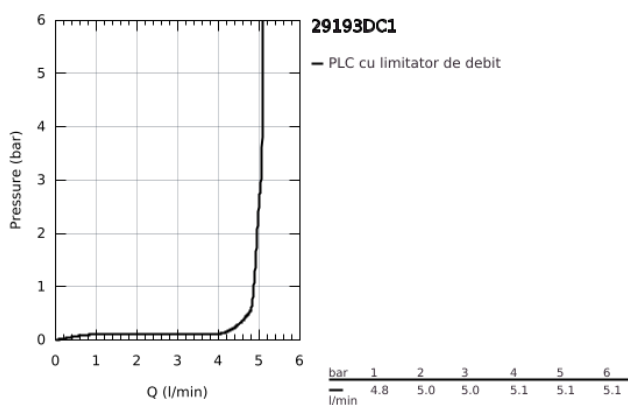

29 193 DC1 ESSENCE BATERIE LAVOAR MONOCOMANDĂ CU 2 ELEMENTE MĂRIMEA L

DESCRIEREA PRODUSULUI

- Colour: supersteel
- montare pe perete
- set pentru instalarea finală a codului 23 571 000 / 32 635 000
- fără corp încastat
- ornament metalic
- mâner din metal
- finisaj GROHE LongLife
- GROHE EcoJoy tehnologie pentru reducerea consumului de apă
- maximum flow rate (at 3 bar): 5 l/min
- aerator reglabil GROHE AquaGuide
- distanța între axe 110 mm
- proiecție de 230 mm
- professional edition

29 193 DC1 ESSENCE BATERIE LAVOAR MONOCOMANDĂ CU 2 ELEMENTE MĂRIMEA L

PIESE DE SCHIMB , ianuarie 2024 – now

1: Braț (Spare part-nr. 46916DC0)

2: Scurgere (Spare part-nr. 48639DC0)

2.1: Aerator (Spare part-nr. 48480000)