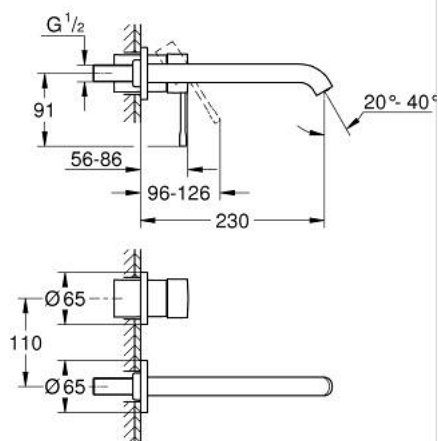

29 193 DC1 ESSENCE BATERIE LAVOAR MONOCOMANDĂ CU 2 ELEMENTE MĂRIMEA L

DESCRIEREA PRODUSULUI

- Colour: supersteel
- montare pe perete
- set pentru instalarea finală a codului 23 571 000 / 32 635 000
- fără corp încastat
- ornament metalic
- mâner din metal
- finisaj GROHE LongLife
- GROHE EcoJoy tehnologie pentru reducerea consumului de apă
- maximum flow rate (at 3 bar): 5 l/min
- aerator reglabil GROHE AquaGuide
- distanța între axe 110 mm
- proiecție de 230 mm
- professional edition

29 193 DC1 ESSENCE BATERIE LAVOAR MONOCOMANDĂ CU 2 ELEMENTE MĂRIMEA L

PIESE DE SCHIMB , ianuarie 2024 – now

1: Braț (Spare part-nr. 46916DC0)

2: Scurgere (Spare part-nr. 48639DC0)

2.1: Aerator (Spare part-nr. 48480000)

2.2: șurub (Spare part-nr. 43094000)

3: Prelungire (Spare part-nr. 46943000)*

* Optional accessories