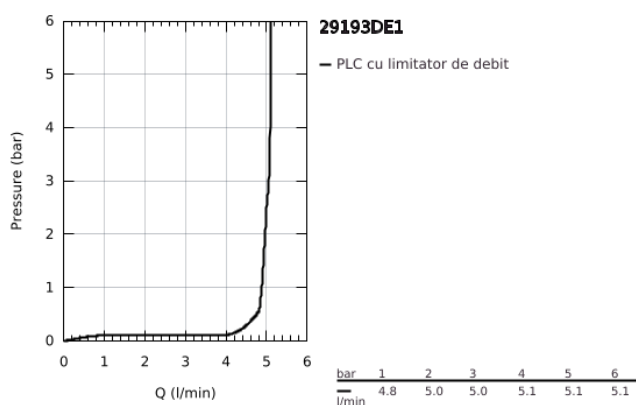

## 29 193 DE1 ESSENCE BATERIE LAVOAR MONOCOMANDĂ CU 2 ELEMENTE MĂRIMEA L

### DESCRIEREA PRODUSULUI

- Colour: brushed crafted warm sunset
- montare pe perete
- set pentru instalarea finală a codului 23 571 000 / 32 635 000
- fără corp încastrat
- ornament metalic
- crafted metal lever
- finisaj GROHE LongLife
- GROHE EcoJoy tehnologie pentru reducerea consumului de apă
- maximum flow rate (at 3 bar): 5 l/min
- aerator reglabil GROHE AquaGuide
- distanța între axe 110 mm
- proiecție de 230 mm
- professional edition