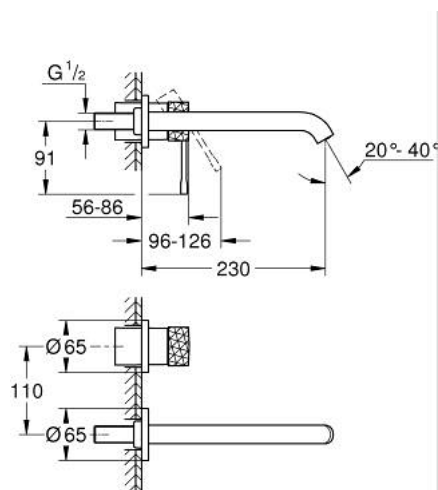

## 29 193 DE1 ESSENCE BATERIE LAVOAR MONOCOMANDĂ CU 2 ELEMENTE MĂRIMEA L

### DESCRIEREA PRODUSULUI

- Colour: brushed crafted warm sunset
- montare pe perete
- set pentru instalarea finală a codului 23 571 000 / 32 635 000
- fără corp încastrat
- ornament metalic
- crafted metal lever
- finisaj GROHE LongLife
- GROHE EcoJoy tehnologie pentru reducerea consumului de apă
- maximum flow rate (at 3 bar): 5 l/min
- aerator reglabil GROHE AquaGuide
- distanța între axe 110 mm
- proiecție de 230 mm
- professional edition

### PIESE DE SCHIMB , decembrie 2024 – now

1: Braț (Spare part-nr. 46916DE0)

2: Scurgere (Spare part-nr. 48639DL0)

2.1: Aerator (Spare part-nr. 48480000)

2.2: șurub (Spare part-nr. 43094000)

3: Prelungire (Spare part-nr. 46943000)\*