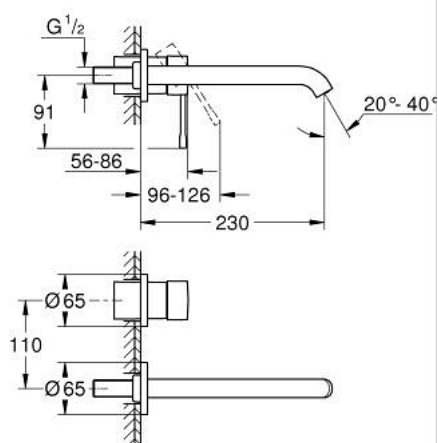

## 29 193 DL1 ESSENCE BATERIE LAVOAR MONOCOMANDĂ CU 2 ELEMENTE MĂRIMEA L

### DESCRIEREA PRODUSULUI

- Colour: brushed warm sunset
- montare pe perete
- set pentru instalarea finală a codului 23 571 000 / 32 635 000
- fără corp încastat
- ornament metalic
- mâner din metal
- finisaj GROHE LongLife
- GROHE EcoJoy tehnologie pentru reducerea consumului de apă
- maximum flow rate (at 3 bar): 5 l/min
- aerator reglabil GROHE AquaGuide
- distanța între axe 110 mm
- proiecție de 230 mm
- professional edition

### PIESE DE SCHIMB , ianuarie 2024 – now

- 1: Braț (Spare part-nr. 46916DL0)
  - 2: Scurgere (Spare part-nr. 48639DL0)
  - 2.1: Aerator (Spare part-nr. 48480000)
  - 2.2: șurub (Spare part-nr. 43094000)
  - 3: Prelungire (Spare part-nr. 46943000)\*
- \* Optional accessories