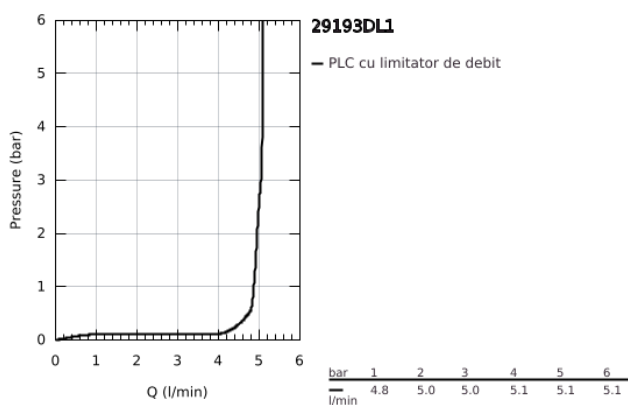

## 29 193 DL1 ESSENCE BATERIE LAVOAR MONOCOMANDĂ CU 2 ELEMENTE MĂRIMEA L

### DESCRIEREA PRODUSULUI

- Colour: brushed warm sunset
- montare pe perete
- set pentru instalarea finală a codului 23 571 000 / 32 635 000
- fără corp încastat
- ornament metalic
- mâner din metal
- finisaj GROHE LongLife
- GROHE EcoJoy tehnologie pentru reducerea consumului de apă
- maximum flow rate (at 3 bar): 5 l/min
- aerator reglabil GROHE AquaGuide
- distanța între axe 110 mm
- proiecție de 230 mm
- professional edition