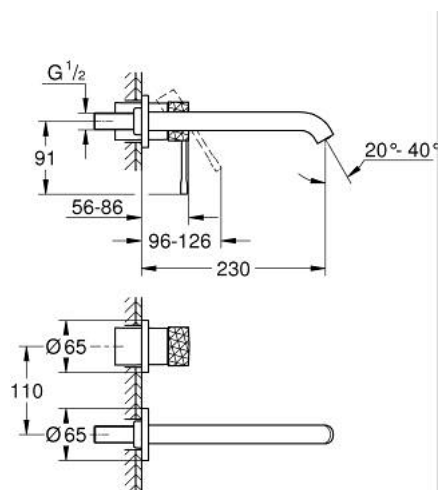

29 193 GF1 ESSENCE BATERIE LAVOAR MONOCOMANDĂ CU 2 ELEMENTE MĂRIMEA L

DESCRIEREA PRODUSULUI

- Colour: brushed crafted cool sunrise
- montare pe perete
- set pentru instalarea finală a codului 23 571 000 / 32 635 000
- fără corp încastrat
- ornament metalic
- crafted metal lever
- finisaj GROHE LongLife
- GROHE EcoJoy tehnologie pentru reducerea consumului de apă
- maximum flow rate (at 3 bar): 5 l/min
- aerator reglabil GROHE AquaGuide
- distanța între axe 110 mm
- proiecție de 230 mm
- professional edition

29 193 GF1 ESSENCE BATERIE LAVOAR MONOCOMANDĂ CU 2 ELEMENTE MĂRIMEA L

PIESE DE SCHIMB , decembrie 2024 – now

1: Braț (Spare part-nr. 46916GF0)

2: Scurgere (Spare part-nr. 48639GN0)

2.1: Aerator (Spare part-nr. 48480000)

2.2: șurub (Spare part-nr. 43094000)

3: Prelungire (Spare part-nr. 46943000)*

* Optional accessories