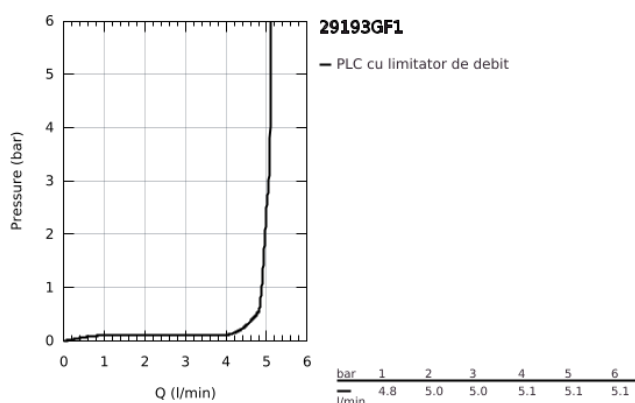

29 193 GF1 ESSENCE BATERIE LAVOAR MONOCOMANDĂ CU 2 ELEMENTE MĂRIMEA L

DESCRIEREA PRODUSULUI

- Colour: brushed crafted cool sunrise
- montare pe perete
- set pentru instalarea finală a codului 23 571 000 / 32 635 000
- fără corp încastrat
- ornament metalic
- crafted metal lever
- finisaj GROHE LongLife
- GROHE EcoJoy tehnologie pentru reducerea consumului de apă
- maximum flow rate (at 3 bar): 5 l/min
- aerator reglabil GROHE AquaGuide
- distanța între axe 110 mm
- proiecție de 230 mm
- professional edition

29 193 GF1 ESSENCE BATERIE LAVOAR MONOCOMANDĂ CU 2 ELEMENTE MĂRIMEA L

PIESE DE SCHIMB , decembrie 2024 – now

1: Braț (Spare part-nr. 46916GF0)

2: Scurgere (Spare part-nr. 48639GN0)

2.1: Aerator (Spare part-nr. 48480000)