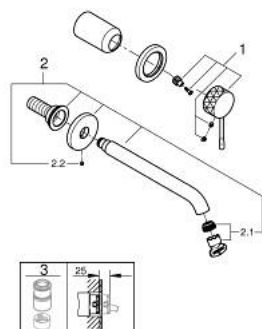

29 193 GF1 ESSENCE BATERIE LAVOAR MONOCOMANDĂ CU 2 ELEMENTE MĂRIMEA L

DESCRIEREA PRODUSULUI

- Colour: brushed crafted cool sunrise
- montare pe perete
- set pentru instalarea finală a codului 23 571 000 / 32 635 000
- fără corp încastrat
- ornament metalic
- crafted metal lever
- finisaj GROHE LongLife
- GROHE EcoJoy tehnologie pentru reducerea consumului de apă
- maximum flow rate (at 3 bar): 5 l/min
- aerator reglabil GROHE AquaGuide
- distanța între axe 110 mm
- proiecție de 230 mm
- professional edition

29 193 GF1 ESSENCE BATERIE LAVOAR MONOCOMANDĂ CU 2 ELEMENTE MĂRIMEA L

PIESE DE SCHIMB , decembrie 2024 – now

1: Braț (Spare part-nr. 46916GF0)

2: Scurgere (Spare part-nr. 48639GN0)

2.1: Aerator (Spare part-nr. 48480000)

2.2: șurub (Spare part-nr. 43094000)

3: Prelungire (Spare part-nr. 46943000)*

* Optional accessories