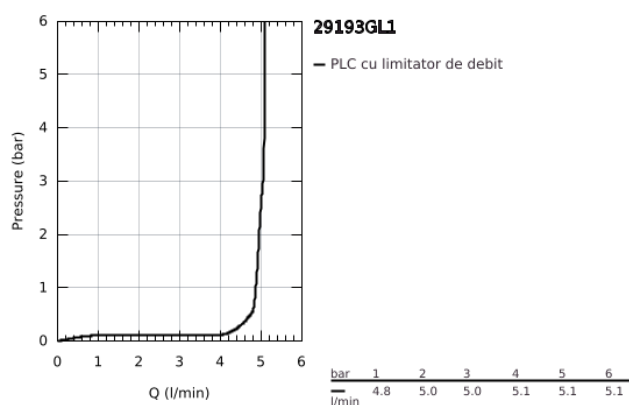

29 193 GL1 ESSENCE BATERIE LAVOAR MONOCOMANDĂ CU 2 ELEMENTE MĂRIMEA L

DESCRIEREA PRODUSULUI

- Colour: cool sunrise
- montare pe perete
- set pentru instalarea finală a codului 23 571 000 / 32 635 000
- fără corp încastrat
- ornament metalic
- mâner din metal
- finisaj GROHE LongLife
- GROHE EcoJoy tehnologie pentru reducerea consumului de apă
- maximum flow rate (at 3 bar): 5 l/min
- aerator reglabil GROHE AquaGuide
- distanța între axe 110 mm
- proiecție de 230 mm
- professional edition

29 193 GL1 ESSENCE BATERIE LAVOAR MONOCOMANDĂ CU 2 ELEMENTE MĂRIMEA L

PIESE DE SCHIMB , ianuarie 2024 – now

1: Braț (Spare part-nr. 46916GL0)

2: Scurgere (Spare part-nr. 48639GL0)

2.1: Aerator (Spare part-nr. 48480000)