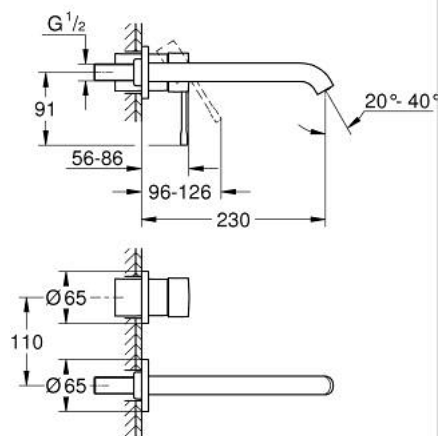

29 193 GL1 ESSENCE BATERIE LAVOAR MONOCOMANDĂ CU 2 ELEMENTE MĂRIMEA L

DESCRIEREA PRODUSULUI

- Colour: cool sunrise
- montare pe perete
- set pentru instalarea finală a codului 23 571 000 / 32 635 000
- fără corp încastrat
- ornament metalic
- mâner din metal
- finisaj GROHE LongLife
- GROHE EcoJoy tehnologie pentru reducerea consumului de apă
- maximum flow rate (at 3 bar): 5 l/min
- aerator reglabil GROHE AquaGuide
- distanța între axe 110 mm
- proiecție de 230 mm
- professional edition

29 193 GL1 ESSENCE BATERIE LAVOAR MONOCOMANDĂ CU 2 ELEMENTE MĂRIMEA L

PIESE DE SCHIMB , ianuarie 2024 – now

1: Braț (Spare part-nr. 46916GL0)

2: Scurgere (Spare part-nr. 48639GL0)

2.1: Aerator (Spare part-nr. 48480000)

2.2: șurub (Spare part-nr. 43094000)

3: Prelungire (Spare part-nr. 46943000)*

* Optional accessories