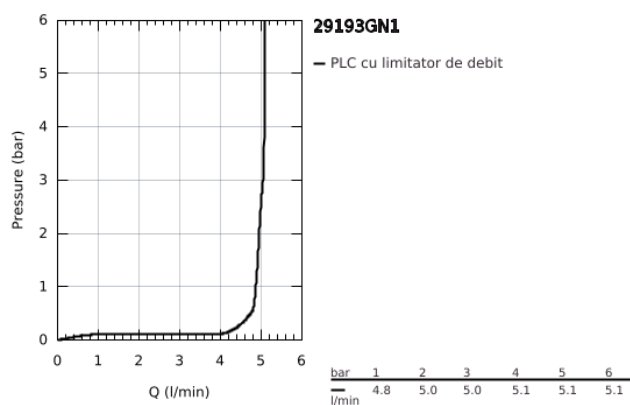

29 193 GN1 ESSENCE BATERIE LAVOAR MONOCOMANDĂ CU 2 ELEMENTE MĂRIMEA L

DESCRIEREA PRODUSULUI

- Colour: brushed cool sunrise
- montare pe perete
- set pentru instalarea finală a codului 23 571 000 / 32 635 000
- fără corp încastat
- ornament metalic
- mâner din metal
- finisaj GROHE LongLife
- GROHE EcoJoy tehnologie pentru reducerea consumului de apă
- maximum flow rate (at 3 bar): 5 l/min
- aerator reglabil GROHE AquaGuide
- distanța între axe 110 mm
- proiecție de 230 mm
- professional edition

29 193 GN1 ESSENCE BATERIE LAVOAR MONOCOMANDĂ CU 2 ELEMENTE MĂRIMEA L

PIESE DE SCHIMB , ianuarie 2024 – now

1: Braț (Spare part-nr. 46916GN0)

2: Scurgere (Spare part-nr. 48639GN0)

2.1: Aerator (Spare part-nr. 48480000)