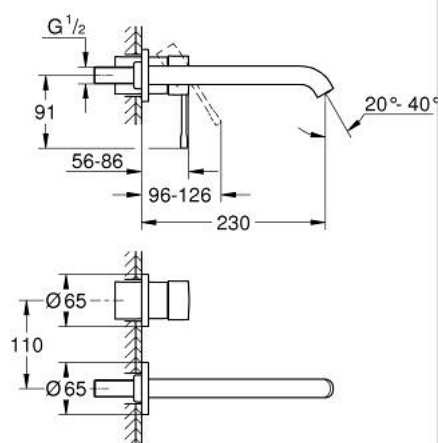

29 193 GN1 ESSENCE BATERIE LAVOAR MONOCOMANDĂ CU 2 ELEMENTE MĂRIMEA L

DESCRIEREA PRODUSULUI

- Colour: brushed cool sunrise
- montare pe perete
- set pentru instalarea finală a codului 23 571 000 / 32 635 000
- fără corp încastat
- ornament metalic
- mâner din metal
- finisaj GROHE LongLife
- GROHE EcoJoy tehnologie pentru reducerea consumului de apă
- maximum flow rate (at 3 bar): 5 l/min
- aerator reglabil GROHE AquaGuide
- distanța între axe 110 mm
- proiecție de 230 mm
- professional edition

29 193 GN1 ESSENCE BATERIE LAVOAR MONOCOMANDĂ CU 2 ELEMENTE MĂRIMEA L

PIESE DE SCHIMB , ianuarie 2024 – now

1: Braț (Spare part-nr. 46916GN0)

2: Scurgere (Spare part-nr. 48639GN0)

2.1: Aerator (Spare part-nr. 48480000)

2.2: șurub (Spare part-nr. 43094000)

3: Prelungire (Spare part-nr. 46943000)*

* Optional accessories