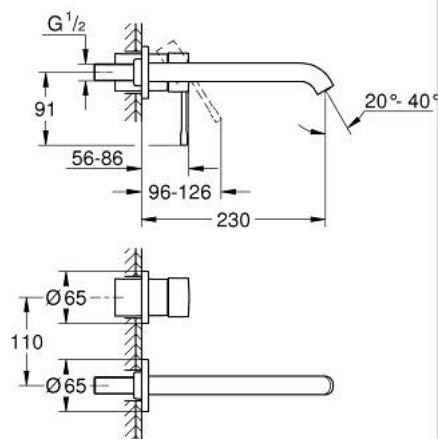

## 29 193 KF1 ESSENCE BATERIE LAVOAR MONOCOMANDĂ CU 2 ELEMENTE MĂRIMEA L

### DESCRIEREA PRODUSULUI

- Colour: phantom black
- montare pe perete
- set pentru instalarea finală a codului 23 571 000 / 32 635 000
- fără corp încastrat
- ornament metalic
- mâner din metal
- GROHE EcoJoy tehnologie pentru reducerea consumului de apă
- maximum flow rate (at 3 bar): 5 l/min
- aerator reglabil GROHE AquaGuide
- distanța între axe 110 mm
- proiecție de 230 mm
- professional edition