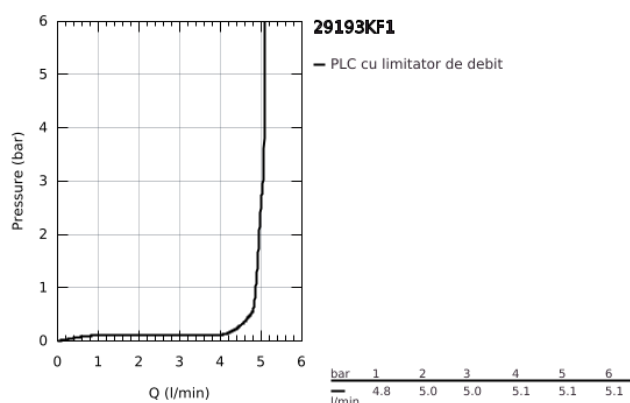

## 29 193 KF1 ESSENCE BATERIE LAVOAR MONOCOMANDĂ CU 2 ELEMENTE MĂRIMEA L

### DESCRIEREA PRODUSULUI

- Colour: phantom black
- montare pe perete
- set pentru instalarea finală a codului 23 571 000 / 32 635 000
- fără corp încastrat
- ornament metalic
- mâner din metal
- GROHE EcoJoy tehnologie pentru reducerea consumului de apă
- maximum flow rate (at 3 bar): 5 l/min
- aerator reglabil GROHE AquaGuide
- distanța între axe 110 mm
- proiecție de 230 mm
- professional edition