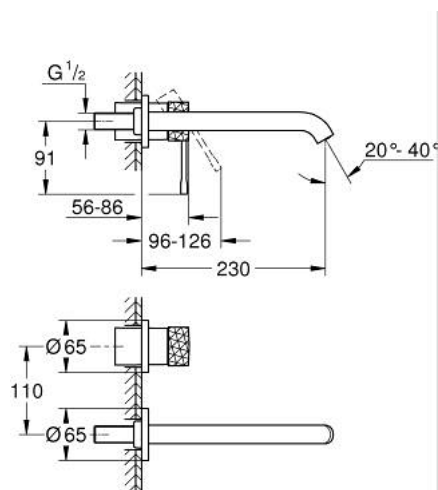

29 193 PF1 ESSENCE BATERIE LAVOAR MONOCOMANDĂ CU 2 ELEMENTE MĂRIMEA L

DESCRIEREA PRODUSULUI

- Colour: crafted chrome
- montare pe perete
- set pentru instalarea finală a codului 23 571 000 / 32 635 000
- fără corp încastat
- ornament metalic
- crafted metal lever
- suprafață GROHE LongLife
- GROHE EcoJoy tehnologie pentru reducerea consumului de apă
- maximum flow rate (at 3 bar): 5 l/min
- aerator reglabil GROHE AquaGuide
- distanța între axe 110 mm
- proiecție de 230 mm
- professional edition

29 193 PF1 ESSENCE BATERIE LAVOAR MONOCOMANDĂ CU 2 ELEMENTE MĂRIMEA L

PIESE DE SCHIMB , decembrie 2024 – now

1: Braț (Spare part-nr. 46916PF0)

2: Scurgere (Spare part-nr. 48639000)

2.1: Aerator (Spare part-nr. 48480000)

2.2: șurub (Spare part-nr. 43094000)

3: Prelungire (Spare part-nr. 46943000)*

* Optional accessories