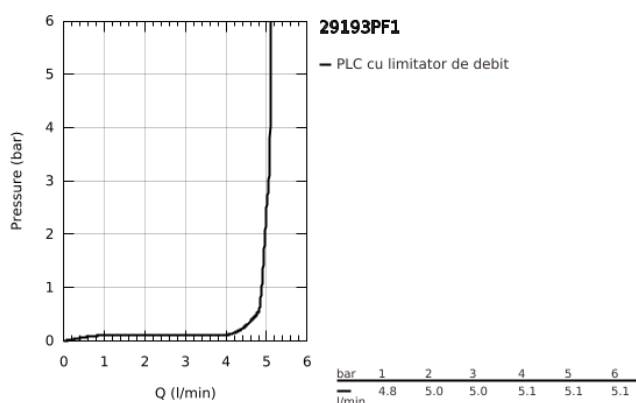

29 193 PF1 ESSENCE BATERIE LAVOAR MONOCOMANDĂ CU 2 ELEMENTE MĂRIMEA L

DESCRIEREA PRODUSULUI

- Colour: crafted chrome
- montare pe perete
- set pentru instalarea finală a codului 23 571 000 / 32 635 000
- fără corp încastat
- ornament metalic
- crafted metal lever
- suprafață GROHE LongLife
- GROHE EcoJoy tehnologie pentru reducerea consumului de apă
- maximum flow rate (at 3 bar): 5 l/min
- aerator reglabil GROHE AquaGuide
- distanța între axe 110 mm
- proiecție de 230 mm
- professional edition

29 193 PF1 ESSENCE BATERIE LAVOAR MONOCOMANDĂ CU 2 ELEMENTE MĂRIMEA L

PIESE DE SCHIMB , decembrie 2024 – now

1: Braț (Spare part-nr. 46916PF0)

2: Scurgere (Spare part-nr. 48639000)

2.1: Aerator (Spare part-nr. 48480000)