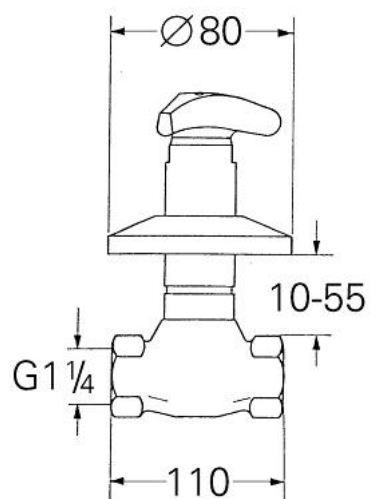

29 250 000 ATLANTA VENTIL ÎNCASTRAT 1 1/4"

DESCRIEREA PRODUSULUI

- Colour: cromat
- racord cu filet 1 1/4"
- mâner Trecorn
- ornament
- marcaj: albastru
- suprafață GROHE LongLife

29 250 000 ATLANTA VENTIL ÎNCASTRAT 1 1/4"

PIESE DE SCHIMB , ianuarie 1978 – now

- 1: Garnitură încastrată 1 1/4" (Spare part-nr. 11207000)
- 1.1: Mâner Trecorn 3/4 (Spare part-nr. 06116000)
- 1.2: Şild (Spare part-nr. 06398000)
- 1.3: capac de la 3/4 la 5/4 (Spare part-nr. 06139000)
- 1.4: Garnitură 1 1/4" , ventil încastrat (Spare part-nr. 06179000)
- 1.4.1: Disc de etanşare (Spare part-nr. 0120000M)
- 1.4.2: piuliţă M5 (Spare part-nr. 45077000)
- 2: Set-extindere, 40 mm (Spare part-nr. 06428000)*