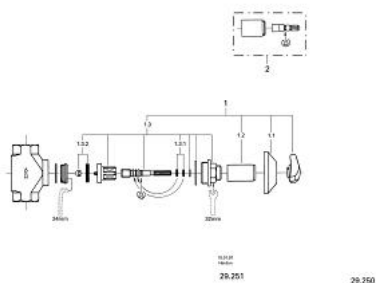

29 250 000 ATLANTA VENTIL ÎNCASTRAT 1 1/4"

DESCRIEREA PRODUSULUI

- Colour: cromat
- racord cu filet 1 1/4"
- mâner Trecorn
- ornament
- marcaj: albastru
- suprafață GROHE LongLife

29 250 000 ATLANTA VENTIL ÎNCASTRAT 1 1/4"

PIESE DE SCHIMB , ianuarie 1978 – now

- 1: Garnitură încastrată 1 1/4" (Spare part-nr. 11207000)
- 1.1: Mâner Trecorn 3/4 (Spare part-nr. 06116000)
- 1.2: Şild (Spare part-nr. 06398000)
- 1.3: capac de la 3/4 la 5/4 (Spare part-nr. 06139000)
- 1.4: Garnitură 1 1/4" , ventil încastrat (Spare part-nr. 06179000)
- 1.4.1: Disc de etanşare (Spare part-nr. 0120000M)
- 1.4.2: piuliţă M5 (Spare part-nr. 45077000)
- 2: Set-extindere, 40 mm (Spare part-nr. 06428000)*