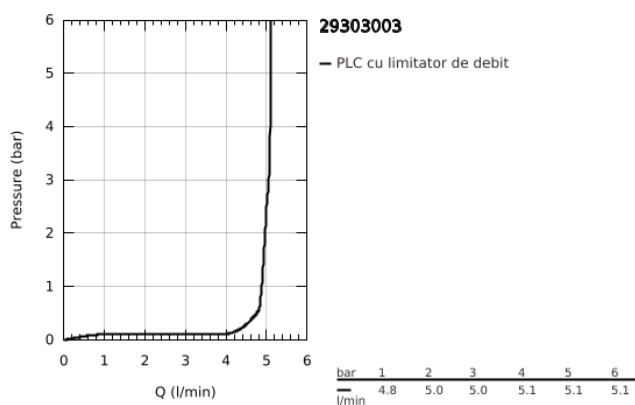

## 29 303 003 GROHE PLUS BATERIE LAVOAR CU 2 GĂURI MĂRIMEA M

### DESCRIEREA PRODUSULUI

- Colour: cromat
- montare pe perete
- set pentru instalarea finală a codului 23 200
- fără corp încastrat
- ornament metalic
- mâner din metal
- suprafață GROHE LongLife
- GROHE EcoJoy tehnologie pentru reducerea consumului de apă
- maximum flow rate (at 3 bar): 5 l/min
- aerator cu tehnologie SpeedClean
- aerator reglabil GROHE AquaGuide
- distanța între axe 110 mm
- proiecție de 147 mm
- presiunea minimă recomandată 1.0 bar