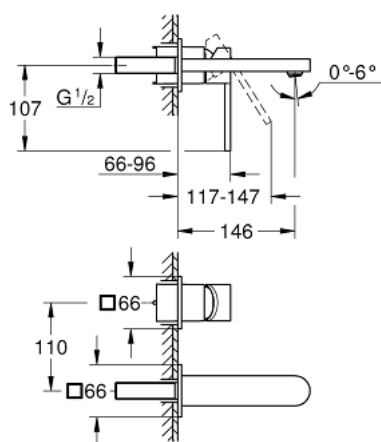

## 29 303 003 GROHE PLUS BATERIE LAVOAR CU 2 GĂURI MĂRIMEA M

### DESCRIEREA PRODUSULUI

- Colour: cromat
- montare pe perete
- set pentru instalarea finală a codului 23 200
- fără corp încastrat
- ornament metalic
- mâner din metal
- suprafață GROHE LongLife
- GROHE EcoJoy tehnologie pentru reducerea consumului de apă
- maximum flow rate (at 3 bar): 5 l/min
- aerator cu tehnologie SpeedClean
- aerator reglabil GROHE AquaGuide
- distanța între axe 110 mm
- proiecție de 147 mm
- presiunea minimă recomandată 1.0 bar

29 303 003 **GROHE PLUS BATERIE LAVOAR CU 2 GĂURI**  
**MĂRIMEA M**

**PIESE DE SCHIMB** , august 2018 – now

1: Aerator (Spare part-nr. 48449000)

2: Prelungire (Spare part-nr. 46627000)\*

3: Prelungire (Spare part-nr. 46943000)\*