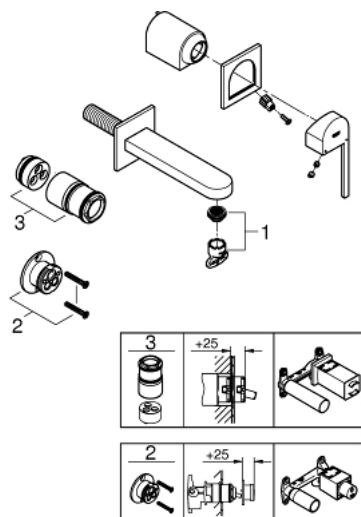

## 29 303 003 GROHE PLUS BATERIE LAVOAR CU 2 GĂURI MĂRIMEA M

### DESCRIEREA PRODUSULUI

- Colour: cromat
- montare pe perete
- set pentru instalarea finală a codului 23 200
- fără corp încastrat
- ornament metalic
- mâner din metal
- suprafață GROHE LongLife
- GROHE EcoJoy tehnologie pentru reducerea consumului de apă
- maximum flow rate (at 3 bar): 5 l/min
- aerator cu tehnologie SpeedClean
- aerator reglabil GROHE AquaGuide
- distanța între axe 110 mm
- proiecție de 147 mm
- presiunea minimă recomandată 1.0 bar

29 303 003 **GROHE PLUS BATERIE LAVOAR CU 2 GĂURI**  
**MĂRIMEA M**

**PIESE DE SCHIMB** , august 2018 – now

1: Aerator (Spare part-nr. 48449000)

2: Prelungire (Spare part-nr. 46627000)\*

3: Prelungire (Spare part-nr. 46943000)\*