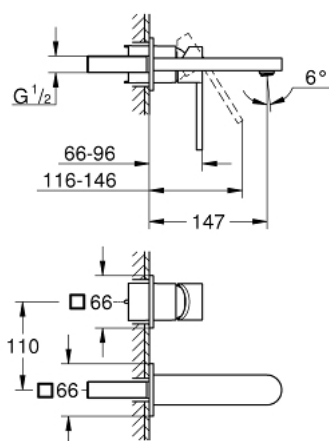

29 303 AL3 GROHE PLUS BATERIE LAVOAR CU 2 GĂURI MĂRIMEA M

DESCRIEREA PRODUSULUI

- Colour: brushed hard graphite
- montare pe perete
- set pentru instalarea finală a codului 23 200
- fără corp încastrat
- ornament metalic
- mâner din metal
- finisaj GROHE LongLife
- GROHE EcoJoy tehnologie pentru reducerea consumului de apă
- maximum flow rate (at 3 bar): 5 l/min
- aerator cu tehnologie SpeedClean
- aerator reglabil GROHE AquaGuide
- distanța între axe 110 mm
- proiecție de 147 mm
- presiunea minimă recomandată 1.0 bar

29 303 AL3 GROHE PLUS BATERIE LAVOAR CU 2 GĂURI MĂRIMEA M

PIESE DE SCHIMB , martie 2019 – now

1: Aerator (Spare part-nr. 48449000)

2: Prelungire (Spare part-nr. 46943000)*

* Optional accessories