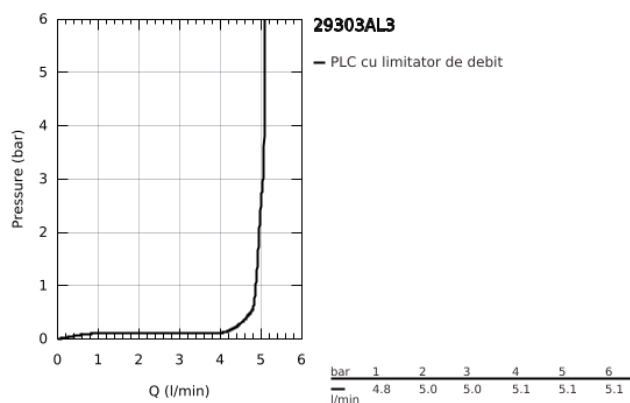

29 303 AL3 GROHE PLUS BATERIE LAVOAR CU 2 GĂURI MĂRIMEA M

DESCRIEREA PRODUSULUI

- Colour: brushed hard graphite
- montare pe perete
- set pentru instalarea finală a codului 23 200
- fără corp încastrat
- ornament metalic
- mâner din metal
- finisaj GROHE LongLife
- GROHE EcoJoy tehnologie pentru reducerea consumului de apă
- maximum flow rate (at 3 bar): 5 l/min
- aerator cu tehnologie SpeedClean
- aerator reglabil GROHE AquaGuide
- distanța între axe 110 mm
- proiecție de 147 mm
- presiunea minimă recomandată 1.0 bar

29 303 AL3 GROHE PLUS BATERIE LAVOAR CU 2 GĂURI MĂRIMEA M

PIESE DE SCHIMB , martie 2019 – now

1: Aerator (Spare part-nr. 48449000)

2: Prelungire (Spare part-nr. 46943000)*

* Optional accessories