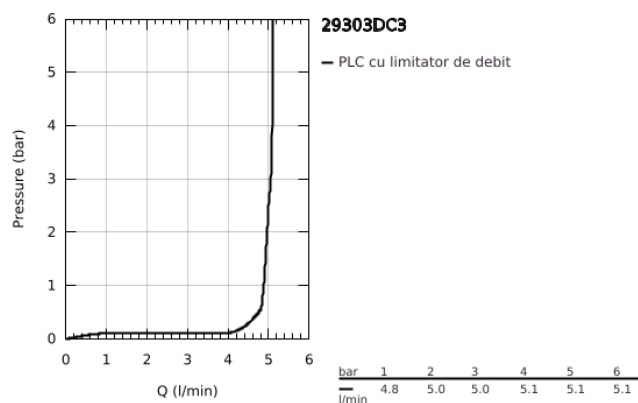

## 29 303 DC3 GROHE PLUS BATERIE LAVOAR CU 2 GĂURI MĂRIMEA M

### DESCRIEREA PRODUSULUI

- Colour: supersteel
- montare pe perete
- set pentru instalarea finală a codului 23 200
- fără corp încastrat
- ornament metalic
- mâner din metal
- finisaj GROHE LongLife
- GROHE EcoJoy tehnologie pentru reducerea consumului de apă
- maximum flow rate (at 3 bar): 5 l/min
- aerator cu tehnologie SpeedClean
- aerator reglabil GROHE AquaGuide
- distanța între axe 110 mm
- proiecție de 147 mm
- presiunea minimă recomandată 1.0 bar