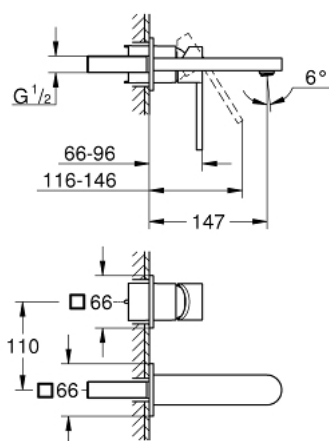

## 29 303 DC3 GROHE PLUS BATERIE LAVOAR CU 2 GĂURI MĂRIMEA M

### DESCRIEREA PRODUSULUI

- Colour: supersteel
- montare pe perete
- set pentru instalarea finală a codului 23 200
- fără corp încastrat
- ornament metalic
- mâner din metal
- finisaj GROHE LongLife
- GROHE EcoJoy tehnologie pentru reducerea consumului de apă
- maximum flow rate (at 3 bar): 5 l/min
- aerator cu tehnologie SpeedClean
- aerator reglabil GROHE AquaGuide
- distanța între axe 110 mm
- proiecție de 147 mm
- presiunea minimă recomandată 1.0 bar

## 29 303 DC3 GROHE PLUS BATERIE LAVOAR CU 2 GĂURI MĂRIMEA M

**PIESE DE SCHIMB** , ianuarie 2019 – now

1: Aerator (Spare part-nr. 48449000)

2: Prelungire (Spare part-nr. 46943000)\*

\* Optional accessories