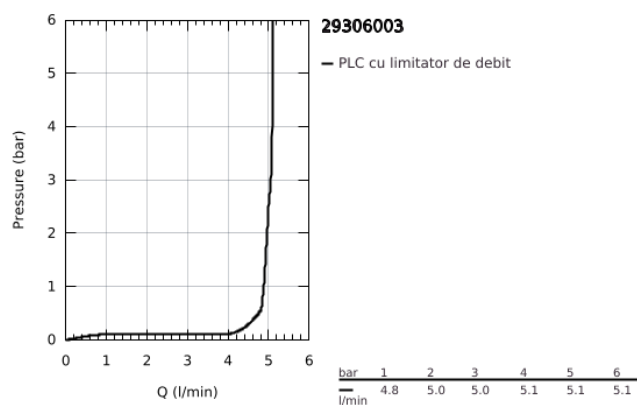

## 29 306 003 GROHE PLUS BATERIE LAVOAR MONOCOMANDĂ CU 2 ELEMENTE MĂRIMEA L

### DESCRIEREA PRODUSULUI

- Colour: cromat
- montare pe perete
- set pentru instalarea finală a codului 23 200
- fără corp încastrat
- ornament metalic
- mâner din metal
- suprafață GROHE LongLife
- GROHE EcoJoy tehnologie pentru reducerea consumului de apă
- maximum flow rate (at 3 bar): 5 l/min
- aerator cu tehnologie SpeedClean
- aerator reglabil GROHE AquaGuide
- distanța între axe 110 mm
- proiecție de 203 mm
- presiunea minimă recomandată 1.0 bar