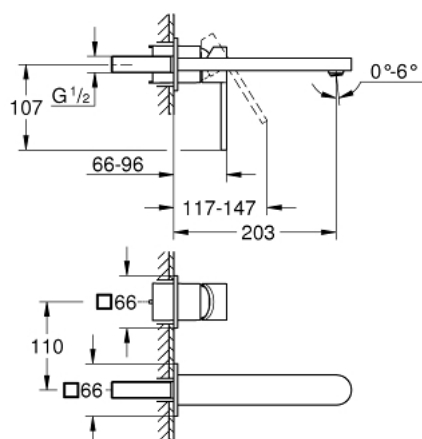

## 29 306 003 GROHE PLUS BATERIE LAVOAR MONOCOMANDĂ CU 2 ELEMENTE MĂRIMEA L

### DESCRIEREA PRODUSULUI

- Colour: cromat
- montare pe perete
- set pentru instalarea finală a codului 23 200
- fără corp încastrat
- ornament metalic
- mâner din metal
- suprafață GROHE LongLife
- GROHE EcoJoy tehnologie pentru reducerea consumului de apă
- maximum flow rate (at 3 bar): 5 l/min
- aerator cu tehnologie SpeedClean
- aerator reglabil GROHE AquaGuide
- distanța între axe 110 mm
- proiecție de 203 mm
- presiunea minimă recomandată 1.0 bar

## 29 306 003 GROHE PLUS BATERIE LAVOAR MONOCOMANDĂ CU 2 ELEMENTE MĂRIMEA L

**PIESE DE SCHIMB** , august 2018 – now

1: Aerator (Spare part-nr. 48449000)

2: Prelungire (Spare part-nr. 46943000)\*

\* Optional accessories