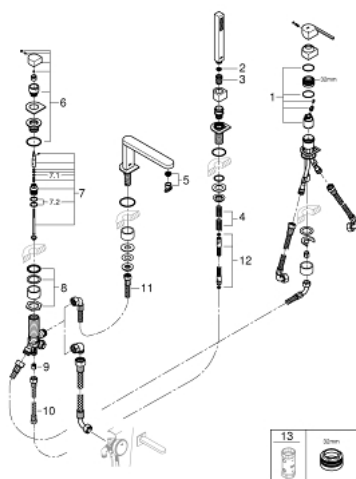

## 29 307 003 GROHE PLUS BATERIE CADĂ MONOCOMANDĂ CU 4 GĂURI

### PIESE DE SCHIMB , august 2018 – now

- 1: Cartuş (Spare part-nr. 46374000)
- 2: Filtru impuritati (Spare part-nr. 0700200M)
- 3: piuliță conică (Spare part-nr. 08864000)
- 4: Arc (Spare part-nr. 00869000)
- 5: Aerator (Spare part-nr. 48009000)
- 6: Buton de comutare (Spare part-nr. 48494000)
- 7: Comutator (Spare part-nr. 45443000)
- 7.1: Disc de etanșare Ø6 x Ø2 (Spare part-nr. 0128300M)
- 7.2: Disc de etanșare (Spare part-nr. 0120500M)
- 8: Tijă nefiletată (Spare part-nr. 45456000)
- 9: Ventil de reținere (Spare part-nr. 08565000)
- 10: Țeavă (Spare part-nr. 07300000)
- 11: Țeavă (Spare part-nr. 48018000)
- 12: Furtun metalic (Spare part-nr. 28146000)
- 13: Cheie tubulară (Spare part-nr. 19332000)\*