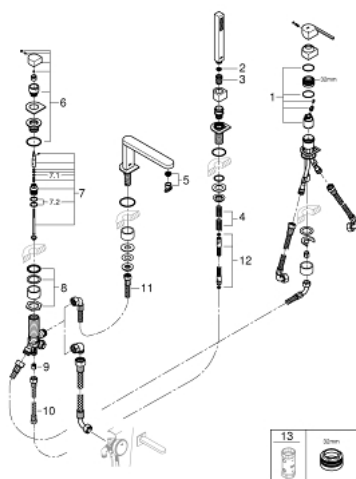

## 29 307 AL3 GROHE PLUS BATERIE CADĂ MONOCOMANDĂ CU 4 GĂURI

### PIESE DE SCHIMB , martie 2019 – now

- 1: Cartuş (Spare part-nr. 46374000)
  - 2: Filtru impuritati (Spare part-nr. 0700200M)
  - 3: piuliță conică (Spare part-nr. 08864AL0)
  - 4: Arc (Spare part-nr. 00869000)
  - 5: Aerator (Spare part-nr. 48009000)
  - 6: Buton de comutare (Spare part-nr. 48494AL0)
  - 7: Comutator (Spare part-nr. 45443000)
  - 7.1: Disc de etanșare Ø6 x Ø2 (Spare part-nr. 0128300M)
  - 7.2: Disc de etanșare (Spare part-nr. 0120500M)
  - 8: Tijă nefiletată (Spare part-nr. 45456000)
  - 9: Ventil de reținere (Spare part-nr. 08565000)
  - 10: Țeavă (Spare part-nr. 07300000)
  - 11: Țeavă (Spare part-nr. 48018000)
  - 12: Furtun metalic (Spare part-nr. 28146000)
  - 13: Cheie tubulară (Spare part-nr. 19332000)\*
- \* Optional accessories