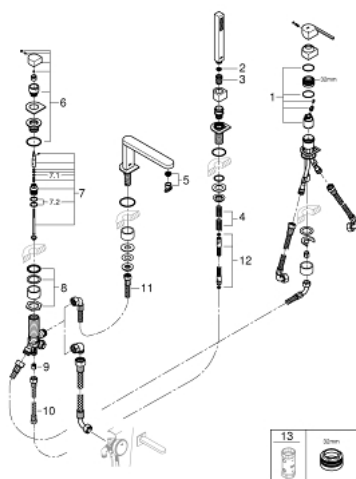

## 29 307 DC3 GROHE PLUS BATERIE CADĂ MONOCOMANDĂ CU 4 GĂURI

### DESCRIEREA PRODUSULUI

- Colour: supersteel
- cartuş ceramic de 35 mm cu GROHE SilkMove
- cu limitator de temperatură
- finisaj GROHE LongLife
- compus din:
  - pre-assembled spout laminar mousseur
  - element de funcționare pentru baterie monocomandă
  - mâner din metal
  - comutator cadă/duș
  - hand shower Euphoria Cube 6.6 l/min
- furtun de duș de metal 2000 mm (mereu cromat indiferent de culoarea setului)
- racorduri flexibile de conectare la apă
- racord pentru furtunul de duș
- protecție împotriva refluxului
- se poate utiliza împreună cu 29 037 002
- presiunea minimă recomandată 1.0 bar

### PIESE DE SCHIMB , ianuarie 2019 – now

- 1: Cartuş (Spare part-nr. 46374000)
  - 2: Filtru impuritati (Spare part-nr. 0700200M)
  - 3: piuliță conică (Spare part-nr. 08864DC0)
  - 4: Arc (Spare part-nr. 00869000)
  - 5: Aerator (Spare part-nr. 48009000)
  - 6: Buton de comutare (Spare part-nr. 48494DC0)
  - 7: Comutator (Spare part-nr. 45443000)
  - 7.1: Disc de etanșare Ø6 x Ø2 (Spare part-nr. 0128300M)
  - 7.2: Disc de etanșare (Spare part-nr. 0120500M)
  - 8: Tijă nefiletată (Spare part-nr. 45456000)
  - 9: Ventil de reținere (Spare part-nr. 08565000)
  - 10: Țeavă (Spare part-nr. 07300000)
  - 11: Țeavă (Spare part-nr. 48018000)
  - 12: Furtun metalic (Spare part-nr. 28146000)
  - 13: Cheie tubulară (Spare part-nr. 19332000)\*
- \* Optional accessories