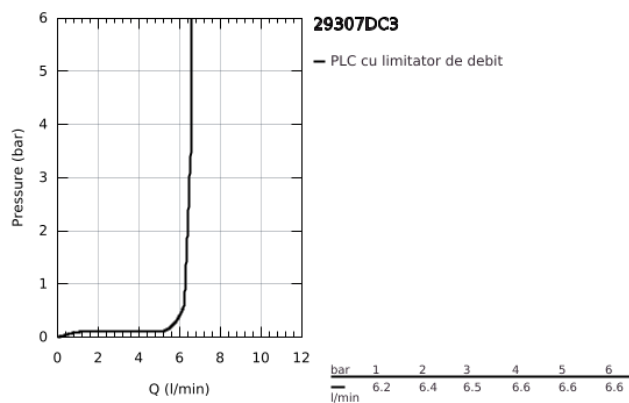

## 29 307 DC3 GROHE PLUS BATERIE CADĂ MONOCOMANDĂ CU 4 GĂURI

### DESCRIEREA PRODUSULUI

- Colour: supersteel
- cartuş ceramic de 35 mm cu GROHE SilkMove
- cu limitator de temperatură
- finisaj GROHE LongLife
- compus din:
  - pre-assembled spout laminar mousseur
  - element de funcționare pentru baterie monocomandă
  - mâner din metal
  - comutator cadă/duș
  - hand shower Euphoria Cube 6.6 l/min
- furtun de duș de metal 2000 mm (mereu cromat indiferent de culoarea setului)
- racorduri flexibile de conectare la apă
- racord pentru furtunul de duș
- protecție împotriva refluxului
- se poate utiliza împreună cu 29 037 002
- presiunea minimă recomandată 1.0 bar