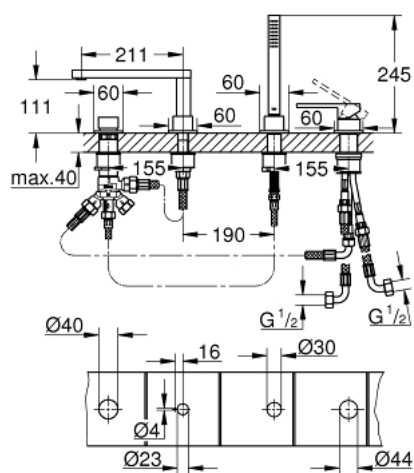

## 29 307 DC3 GROHE PLUS BATERIE CADĂ MONOCOMANDĂ CU 4 GĂURI

### DESCRIEREA PRODUSULUI

- Colour: supersteel
- cartuş ceramic de 35 mm cu GROHE SilkMove
- cu limitator de temperatură
- finisaj GROHE LongLife
- compus din:
  - pre-assembled spout laminar mousseur
  - element de funcționare pentru baterie monocomandă
  - mâner din metal
  - comutator cadă/duș
  - hand shower Euphoria Cube 6.6 l/min
- furtun de duș de metal 2000 mm (mereu cromat indiferent de culoarea setului)
- racorduri flexibile de conectare la apă
- racord pentru furtunul de duș
- protecție împotriva refluxului
- se poate utiliza împreună cu 29 037 002
- presiunea minimă recomandată 1.0 bar

### PIESE DE SCHIMB , ianuarie 2019 – now

- 1: Cartuş (Spare part-nr. 46374000)
  - 2: Filtru impuritati (Spare part-nr. 0700200M)
  - 3: piuliță conică (Spare part-nr. 08864DC0)
  - 4: Arc (Spare part-nr. 00869000)
  - 5: Aerator (Spare part-nr. 48009000)
  - 6: Buton de comutare (Spare part-nr. 48494DC0)
  - 7: Comutator (Spare part-nr. 45443000)
  - 7.1: Disc de etanșare Ø6 x Ø2 (Spare part-nr. 0128300M)
  - 7.2: Disc de etanșare (Spare part-nr. 0120500M)
  - 8: Tijă nefiletată (Spare part-nr. 45456000)
  - 9: Ventil de reținere (Spare part-nr. 08565000)
  - 10: Țeavă (Spare part-nr. 07300000)
  - 11: Țeavă (Spare part-nr. 48018000)
  - 12: Furtun metalic (Spare part-nr. 28146000)
  - 13: Cheie tubulară (Spare part-nr. 19332000)\*
- \* Optional accessories