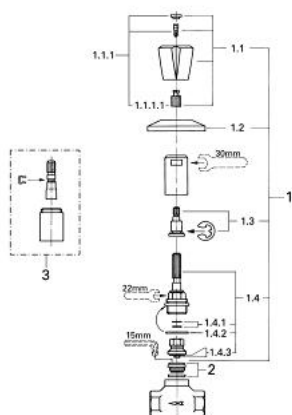

Pure Freude
an Wasser

29 312 000 **COSTA VENTIL ÎNCASTRAT 3/4"**

DESCRIEREA PRODUSULUI

- Colour: cromat
- racord cu filet 3/4"
- mâner Trecorn din metal, termoizolant
- ornament
- marcaj: albastru/rosu
- suprafață GROHE LongLife

29 312 000 COSTA VENTIL ÎNCASTRAT 3/4"

PIESE DE SCHIMB , ianuarie 1982 – now

- 1: Garnitură 3/4" (Spare part-nr. 11514000)
 - 1.1: Mâner ABS (Spare part-nr. 45144000)
 - 1.1.1: Bucșă cu declic (Spare part-nr. 0538600M)
 - 1.2: Șild (Spare part-nr. 06388000)
 - 1.3: Fus (Spare part-nr. 45175000)
 - 1.4: Garnitură 3/4" (Spare part-nr. 07150000)
 - 1.4.1: Disc de etanșare (Spare part-nr. 0120000M)
 - 1.4.2: etanșare cu diam. de Ø31,5 x Ø28,5 x 1,6 (Spare part-nr. 0141600M)
 - 1.4.3: etanșare 3/4" si piuliță olandeza (Spare part-nr. 45056000)
 - 2: Scaun de ventil 3/4" (Spare part-nr. 45052000)
 - 3: Set-extindere, 40 mm (Spare part-nr. 06428000)*
- * Optional accessories