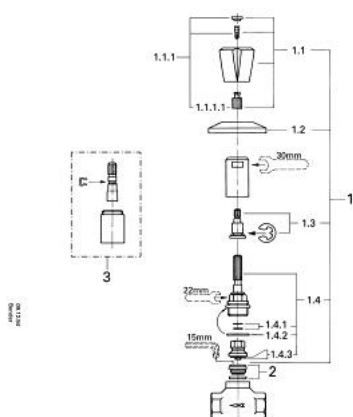

### **DESCRIEREA PRODUSULUI**

- racord cu filet 3/4"
- mâner Trecorn din metal, termoizolant
- ornament
- marcaj: albastru/rosu
- suprafață GROHE LongLife

## 29 312 Y00 COSTA VENTIL ÎNCASTRAT 3/4"

**PIESE DE SCHIMB** , ianuarie 1982 – now

1: Garnitură 3/4" (Spare part-nr. 11514Y00)

1.1: Mâner ABS (Spare part-nr. 45144000)

1.1.1: Bucșă cu declic (Spare part-nr. 0538600M)

1.2: Șild (Spare part-nr. 06388Y00)

1.3: Fus (Spare part-nr. 45175000)

1.4: Garnitură 3/4" (Spare part-nr. 07150000)

1.4.1: Disc de etanșare (Spare part-nr. 0120000M)

1.4.2: etanșare cu diam. de Ø31,5 x Ø28,5 x 1,6 (Spare part-nr. 0141600M)

1.4.3: etanșare 3/4" si piuliță olandeza (Spare part-nr. 45056000)

2: Scaun de ventil 3/4" (Spare part-nr. 45052000)

3: Set-extindere, 40 mm (Spare part-nr. 06428Y00)\*

\* Optional accessories

29 312