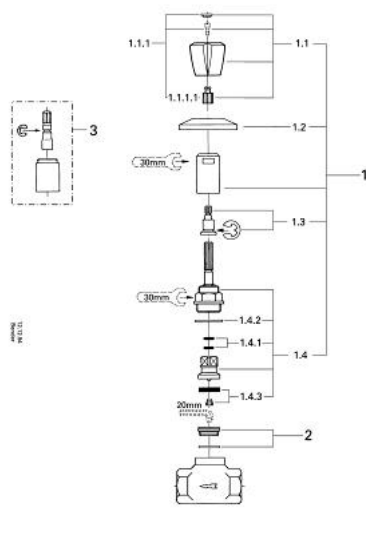

Pure Freude
an Wasser

29 313 000 **COSTA VENTIL ÎNCASTRAT 1"**

DESCRIEREA PRODUSULUI

- Colour: cromat
- racord cu filet 1"
- mâner Trecorn din metal, termoizolant
- ornament
- marcaj: albastru/rosu
- suprafață GROHE LongLife

29 313 000 COSTA VENTIL ÎNCASTRAT 1"

PIESE DE SCHIMB , ianuarie 1982 – now

- 1: Garnitură 1" (Spare part-nr. 11515000)
- 1.1: Mâner ABS (Spare part-nr. 45144000)
- 1.1.1: Bucșă cu declic (Spare part-nr. 0538600M)
- 1.2: Șild (Spare part-nr. 06398000)
- 1.3: Fus (Spare part-nr. 45175000)
- 1.4: Garnitură 1" (Spare part-nr. 07210000)
- 1.4.1: Disc de etanșare (Spare part-nr. 0120000M)
- 1.4.2: inel de etanșare, Ø38,5 x 33,5 x 1,6 (Spare part-nr. 0143600M)
- 1.4.3: Disc și piuliță de etanșare (Spare part-nr. 45074000)
- 2: Scaun de ventil 1" (Spare part-nr. 45073000)
- 3: Set-extindere, 40 mm (Spare part-nr. 06428000)*