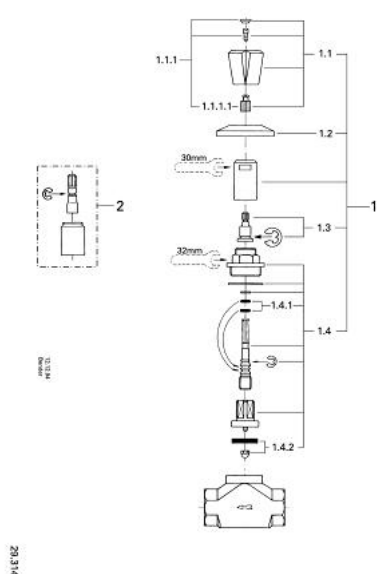

Pure Freude
an Wasser

29 314 000 **COSTA VENTIL ÎNCASTRAT 1 1/4"**

DESCRIEREA PRODUSULUI

- Colour: cromat
- racord cu filet 1 1/4"
- mâner Trecorn din metal, termoizolant
- ornament
- marcaj: albastru/rosu
- suprafață GROHE LongLife

29 314 000 COSTA VENTIL ÎNCASTRAT 1 1/4"

PIESE DE SCHIMB , ianuarie 1982 – now

- 1: Garnitură 1 1/4" , ventil încastrat (Spare part-nr. 11516000)
 - 1.1: Mâner ABS (Spare part-nr. 45144000)
 - 1.1.1: Bucșă cu declic (Spare part-nr. 0538600M)
 - 1.2: Șild (Spare part-nr. 06398000)
 - 1.3: Fus (Spare part-nr. 45175000)
 - 1.4: Garnitură 1 1/4" , ventil încastrat (Spare part-nr. 06179000)
 - 1.4.1: Disc de etanșare (Spare part-nr. 0120000M)
 - 1.4.2: piuliță M5 (Spare part-nr. 45077000)
 - 2: Set-extindere, 40 mm (Spare part-nr. 06428000)*
- * Optional accessories