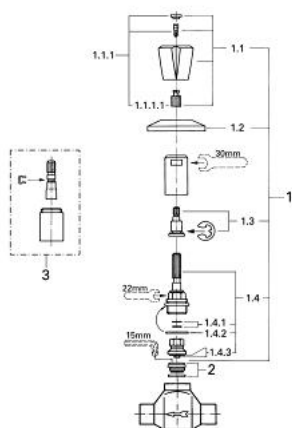

29 316 000 COSTA VENTIL ÎNCASTRAT 3/4"

PIESE DE SCHIMB , ianuarie 1982 – now

1: Garnitură 3/4" (Spare part-nr. 11514000)

1.1: Mâner ABS (Spare part-nr. 45144000)

1.1.1: Bucșă cu declic (Spare part-nr. 0538600M)

1.2: Șild (Spare part-nr. 06388000)

1.3: Fus (Spare part-nr. 45175000)

1.4: Garnitură 3/4" (Spare part-nr. 07150000)

1.4.1: Disc de etanșare (Spare part-nr. 0120000M)

1.4.2: etanșare cu diam. de Ø31,5 x Ø28,5 x 1,6 (Spare part-nr. 0141600M)

1.4.3: etanșare 3/4" si piuliță olandeza (Spare part-nr. 45056000)

2: Scaun de ventil 3/4" (Spare part-nr. 45052000)

3: Set-extindere, 40 mm (Spare part-nr. 06428000)*

* Optional accessories

29 316 000

29 316