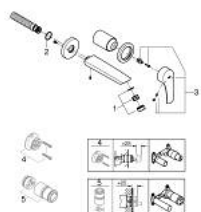

29 337 003 EUROSMART BATERIE LAVOAR CU 2 GĂURI MĂRIMEA S

DESCRIEREA PRODUSULUI

- Colour: cromat
- montare pe perete
- mâner din metal
- set pentru instalarea finală a codului 23 571 000 / 32 635 000
- fără corp încastrat
- ornament metalic
- suprafață GROHE LongLife
- GROHE EcoJoy tehnologie pentru reducerea consumului de apă
- maximum flow rate (at 3 bar): 5 l/min
- aerator reglabil GROHE AquaGuide
- distanța între axe 110 mm
- proiecție de 171 mm
- professional edition

29 337 003 EUROSMART BATERIE LAVOAR CU 2 GĂURI MĂRIMEA S

PIESE DE SCHIMB , iulie 2019 – now

- 1: Dispozitiv de îndreptare debit (Spare part-nr. 46837000)
- 2: Disc de etanșare (Spare part-nr. 0128200M)
- 3: Braț (Spare part-nr. 48542000)
- 4: Prelungire (Spare part-nr. 46627000)*
- 5: Prelungire (Spare part-nr. 46943000)*