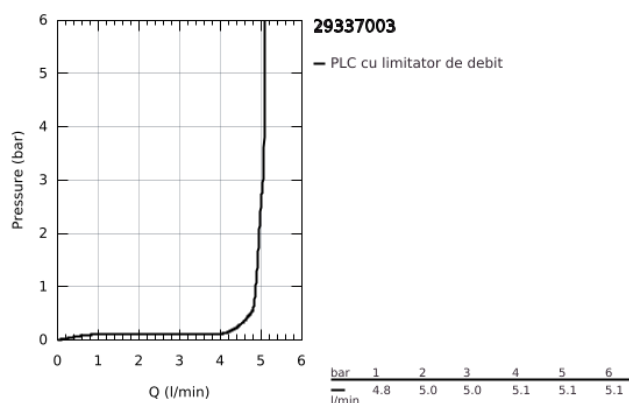

29 337 003 EUROSMART BATERIE LAVOAR CU 2 GĂURI MĂRIMEA S

DESCRIEREA PRODUSULUI

- Colour: cromat
- montare pe perete
- mâner din metal
- set pentru instalarea finală a codului 23 571 000 / 32 635 000
- fără corp încastrat
- ornament metalic
- suprafață GROHE LongLife
- GROHE EcoJoy tehnologie pentru reducerea consumului de apă
- maximum flow rate (at 3 bar): 5 l/min
- aerator reglabil GROHE AquaGuide
- distanța între axe 110 mm
- proiecție de 171 mm
- professional edition

29 337 003 EUROSMART BATERIE LAVOAR CU 2 GĂURI MĂRIMEA S

PIESE DE SCHIMB , iulie 2019 – now

- 1: Dispozitiv de îndreptare debit (Spare part-nr. 46837000)
- 2: Disc de etanșare (Spare part-nr. 0128200M)
- 3: Braț (Spare part-nr. 48542000)
- 4: Prelungire (Spare part-nr. 46627000)*
- 5: Prelungire (Spare part-nr. 46943000)*