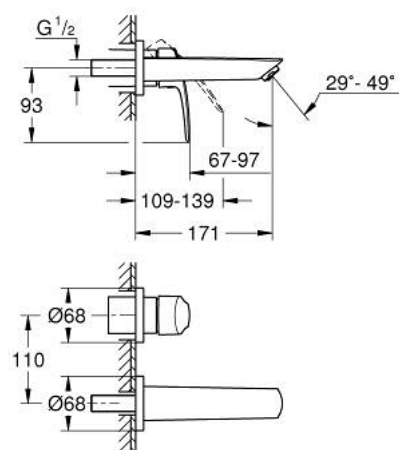

29 337 003 EUROSMART BATERIE LAVOAR CU 2 GĂURI MĂRIMEA S

DESCRIEREA PRODUSULUI

- Colour: cromat
- montare pe perete
- mâner din metal
- set pentru instalarea finală a codului 23 571 000 / 32 635 000
- fără corp încastrat
- ornament metalic
- suprafață GROHE LongLife
- GROHE EcoJoy tehnologie pentru reducerea consumului de apă
- maximum flow rate (at 3 bar): 5 l/min
- aerator reglabil GROHE AquaGuide
- distanța între axe 110 mm
- proiecție de 171 mm
- professional edition

29 337 003 EUROSMART BATERIE LAVOAR CU 2 GĂURI MĂRIMEA S

PIESE DE SCHIMB , iulie 2019 – now

- 1: Dispozitiv de îndreptare debit (Spare part-nr. 46837000)
- 2: Disc de etanșare (Spare part-nr. 0128200M)
- 3: Braț (Spare part-nr. 48542000)
- 4: Prelungire (Spare part-nr. 46627000)*
- 5: Prelungire (Spare part-nr. 46943000)*