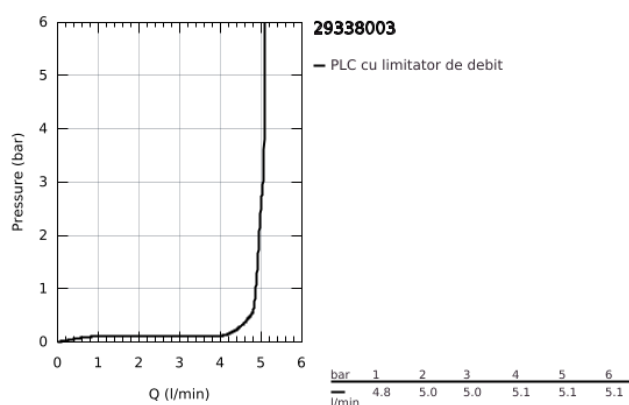

29 338 003 EUROSMART BATERIE LAVOAR CU 2 GĂURI MĂRIMEA M

DESCRIEREA PRODUSULUI

- Colour: cromat
- montare pe perete
- mâner din metal
- set pentru instalarea finală a codului 23 571 000 / 32 635 000
- fără corp încastrat
- ornament metalic
- suprafață GROHE LongLife
- GROHE EcoJoy tehnologie pentru reducerea consumului de apă
- maximum flow rate (at 3 bar): 5 l/min
- aerator reglabil GROHE AquaGuide
- distanța între axe 110 mm
- proiecție de 211 mm
- professional edition

29 338 003 **EUROSMART BATERIE LAVOAR CU 2 GĂURI**
MĂRIMEA M

PIESE DE SCHIMB , iulie 2019 – now

- 1: Dispozitiv de îndreptare debit (Spare part-nr. 46837000)
- 2: Disc de etanșare (Spare part-nr. 0128200M)
- 3: Braț (Spare part-nr. 48542000)
- 4: Prelungire (Spare part-nr. 46627000)*
- 5: Prelungire (Spare part-nr. 46943000)*