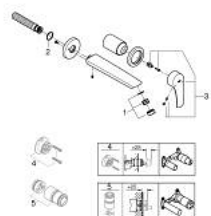

29 338 003 EUROSMART BATERIE LAVOAR CU 2 GĂURI MĂRIMEA M

DESCRIEREA PRODUSULUI

- Colour: cromat
- montare pe perete
- mâner din metal
- set pentru instalarea finală a codului 23 571 000 / 32 635 000
- fără corp încastrat
- ornament metalic
- suprafață GROHE LongLife
- GROHE EcoJoy tehnologie pentru reducerea consumului de apă
- maximum flow rate (at 3 bar): 5 l/min
- aerator reglabil GROHE AquaGuide
- distanța între axe 110 mm
- proiecție de 211 mm
- professional edition

29 338 003 **EUROSMART BATERIE LAVOAR CU 2 GĂURI**
MĂRIMEA M

PIESE DE SCHIMB , iulie 2019 – now

- 1: Dispozitiv de îndreptare debit (Spare part-nr. 46837000)
- 2: Disc de etanșare (Spare part-nr. 0128200M)
- 3: Braț (Spare part-nr. 48542000)
- 4: Prelungire (Spare part-nr. 46627000)*
- 5: Prelungire (Spare part-nr. 46943000)*