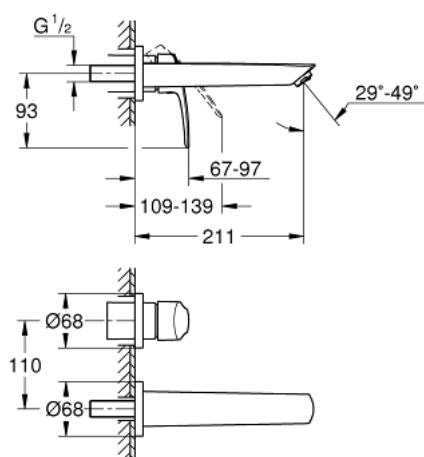

29 338 003 EUROSMART BATERIE LAVOAR CU 2 GĂURI MĂRIMEA M

DESCRIEREA PRODUSULUI

- Colour: cromat
- montare pe perete
- mâner din metal
- set pentru instalarea finală a codului 23 571 000 / 32 635 000
- fără corp încastrat
- ornament metalic
- suprafață GROHE LongLife
- GROHE EcoJoy tehnologie pentru reducerea consumului de apă
- maximum flow rate (at 3 bar): 5 l/min
- aerator reglabil GROHE AquaGuide
- distanța între axe 110 mm
- proiecție de 211 mm
- professional edition

29 338 003 **EUROSMART BATERIE LAVOAR CU 2 GĂURI**
MĂRIMEA M

PIESE DE SCHIMB , iulie 2019 – now

- 1: Dispozitiv de îndreptare debit (Spare part-nr. 46837000)
- 2: Disc de etanșare (Spare part-nr. 0128200M)
- 3: Braț (Spare part-nr. 48542000)
- 4: Prelungire (Spare part-nr. 46627000)*
- 5: Prelungire (Spare part-nr. 46943000)*