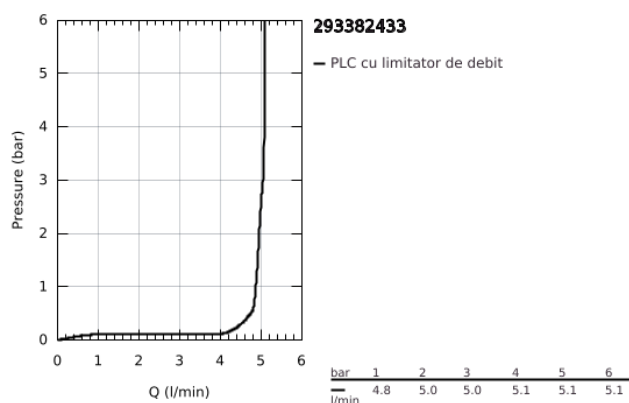

## 29 338 243 3 EUROSMART BATERIE LAVOAR CU 2 GĂURI MĂRIMEA M

### DESCRIEREA PRODUSULUI

- Colour: matte black
- montare pe perete
- mâner din metal
- set pentru instalarea finală a codului 23 571 000 / 32 635 000
- fără corp încastrat
- ornament metalic
- GROHE EcoJoy tehnologie pentru reducerea consumului de apă
- maximum flow rate (at 3 bar): 5 l/min
- aerator reglabil GROHE AquaGuide
- distanța între axe 110 mm
- proiecție de 211 mm
- professional edition