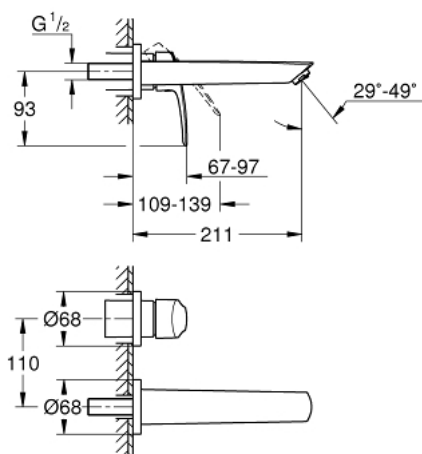

## 29 338 243 3 EUROSMART BATERIE LAVOAR CU 2 GĂURI MĂRIMEA M

### DESCRIEREA PRODUSULUI

- Colour: matte black
- montare pe perete
- mâner din metal
- set pentru instalarea finală a codului 23 571 000 / 32 635 000
- fără corp încastrat
- ornament metalic
- GROHE EcoJoy tehnologie pentru reducerea consumului de apă
- maximum flow rate (at 3 bar): 5 l/min
- aerator reglabil GROHE AquaGuide
- distanța între axe 110 mm
- proiecție de 211 mm
- professional edition

### PIESE DE SCHIMB , februarie 2023 – now

- 1: Dispozitiv de îndreptare debit (Spare part-nr. 468372430)
- 2: Disc de etanșare (Spare part-nr. 0128200M)
- 3: Braț (Spare part-nr. 485422430)
- 4: Prelungire (Spare part-nr. 46627000)\*
- 5: Prelungire (Spare part-nr. 46943000)\*