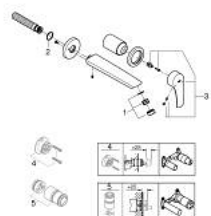

## 29 338 243 3 EUROSMART BATERIE LAVOAR CU 2 GĂURI MĂRIMEA M

### DESCRIEREA PRODUSULUI

- Colour: matte black
- montare pe perete
- mâner din metal
- set pentru instalarea finală a codului 23 571 000 / 32 635 000
- fără corp încastrat
- ornament metalic
- GROHE EcoJoy tehnologie pentru reducerea consumului de apă
- maximum flow rate (at 3 bar): 5 l/min
- aerator reglabil GROHE AquaGuide
- distanța între axe 110 mm
- proiecție de 211 mm
- professional edition

### PIESE DE SCHIMB , februarie 2023 – now

- 1: Dispozitiv de îndreptare debit (Spare part-nr. 468372430)
- 2: Disc de etanșare (Spare part-nr. 0128200M)
- 3: Braț (Spare part-nr. 485422430)
- 4: Prelungire (Spare part-nr. 46627000)\*
- 5: Prelungire (Spare part-nr. 46943000)\*