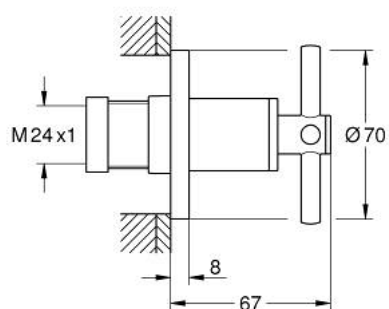

## 29 396 KF0 ATRIO ELEMENT APARENT VENTIL ÎNCASTRAT

### DESCRIEREA PRODUSULUI

- Colour: phantom black
- pentru valva încăstrată GROHE 35 028 000 sau 29 032 000
- adâncime de montaj reglabilă 20-80 mm
- ornament cu etanșare la perete prin înfiletare
- cu mâner în cruce

## 29 396 KF0 ATRIO ELEMENT APARENT VENTIL ÎNCASTRAT

**PIESE DE SCHIMB** , ianuarie 2024 – now

1: Prelungitor pentru axul principal (Spare part-nr. 45988000)

2: Cross handles (Spare part-nr. 14215KF0)