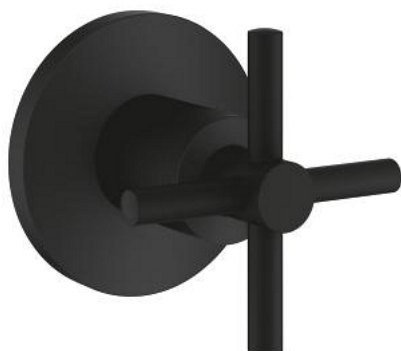

## 29 396 KF0 ATRIO ELEMENT APARENT VENTIL ÎNCASTRAT

### DESCRIEREA PRODUSULUI

- Colour: phantom black
- pentru valva încăstrată GROHE 35 028 000 sau 29 032 000
- adâncime de montaj reglabilă 20-80 mm
- ornament cu etanșare la perete prin înfiletare
- cu mâner în cruce

## 29 396 KF0 ATRIO ELEMENT APARENT VENTIL ÎNCASTRAT

**PIESE DE SCHIMB** , ianuarie 2024 – now

1: Prelungitor pentru axul principal (Spare part-nr. 45988000)

2: Cross handles (Spare part-nr. 14215KF0)