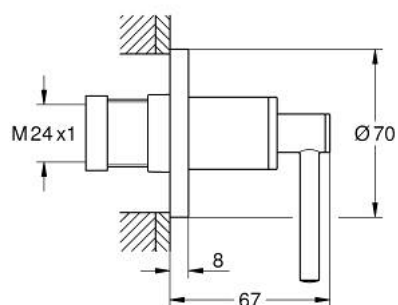

## 29 397 GL0 ATRIO ELEMENT APARENT VENTIL ÎNCASTRAT

### DESCRIEREA PRODUSULUI

- Colour: cool sunrise
- pentru valva încastrată GROHE 35 028 000 sau 29 032 000
- finisaj GROHE LongLife
- adâncime de montaj reglabilă 20-80 mm
- ornament cu etanșare la perete prin înfiletare
- cu mâner tip levier

## 29 397 GL0 ATRIO ELEMENT APARENT VENTIL ÎNCASTRAT

**PIESE DE SCHIMB** , septembrie 2021 – now

1: Prelungitor pentru axul principal (Spare part-nr. 45988000)

2: Lever handles (Spare part-nr. 14216GL0)