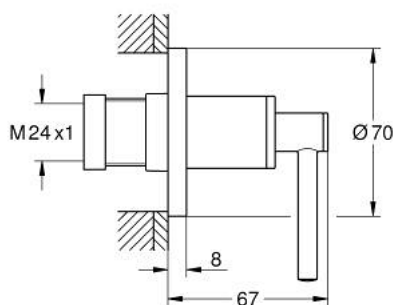

## 29 397 KF0 ATRIO ELEMENT APARENT VENTIL ÎNCASTRAT

### DESCRIEREA PRODUSULUI

- Colour: phantom black
- pentru valva încăstrată GROHE 35 028 000 sau 29 032 000
- adâncime de montaj reglabilă 20-80 mm
- ornament cu etanșare la perete prin înfiletare
- cu mâner tip levier

## 29 397 KF0 ATRIO ELEMENT APARENT VENTIL ÎNCASTRAT

**PIESE DE SCHIMB** , ianuarie 2024 – now

1: Prelungitor pentru axul principal (Spare part-nr. 45988000)

2: Lever handles (Spare part-nr. 14216KF0)