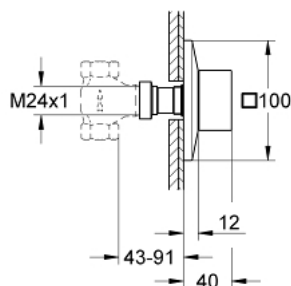

### DESCRIEREA PRODUSULUI

- Colour: cromat
- set pentru instalarea finală a codului
- GROHE Rapido C 35 028 000
- 29 032 000 (garnitură pre-asamblată 1/2")
- 29 068 000 (garnitură ceramică pre-asamblată 1/2" – a nu se folosi la închideri)
- suprafață GROHE LongLife
- adâncime de montaj reglabilă 43 - 91 mm

## 29 398 000 ALLURE BRILLIANT ELEMENT APARENT VENTIL ÎNCASTRAT

**PIESE DE SCHIMB** , septembrie 2021 – now

1: Mâner (Spare part-nr. 48131000)

1.1: kit de înlocuire pentru fixare (Spare part-nr. 45186000)

2: Prelungitor pentru axul principal (Spare part-nr. 48044000)

3: Set-extindere, 80 mm (Spare part-nr. 45202000)

4: Set-extindere 200 mm (Spare part-nr. 45203000)\*

\* Optional accessories