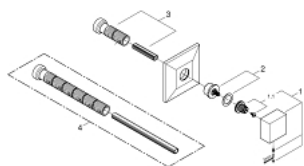

### DESCRIEREA PRODUSULUI

- Colour: cromat
- set pentru instalarea finală a codului
- GROHE Rapido C 35 028 000
- 29 032 000 (garnitură pre-asamblată 1/2")
- 29 068 000 (garnitură ceramică pre-asamblată 1/2" – a nu se folosi la închideri)
- suprafață GROHE LongLife
- adâncime de montaj reglabilă 43 - 91 mm

## 29 398 000 ALLURE BRILLIANT ELEMENT APARENT VENTIL ÎNCASTRAT

**PIESE DE SCHIMB** , septembrie 2021 – now

1: Mâner (Spare part-nr. 48131000)

1.1: kit de înlocuire pentru fixare (Spare part-nr. 45186000)

2: Prelungitor pentru axul principal (Spare part-nr. 48044000)

3: Set-extindere, 80 mm (Spare part-nr. 45202000)

4: Set-extindere 200 mm (Spare part-nr. 45203000)\*

\* Optional accessories