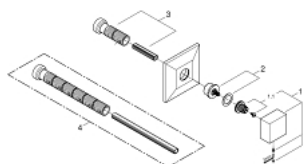

## 29 398 AL0 ALLURE BRILLIANT ELEMENT APARENT VENTIL ÎNCASTRAT

### DESCRIEREA PRODUSULUI

- Colour: brushed hard graphite
- set pentru instalarea finală a codului
- 29 032 000 (garnitură pre-asamblată 1/2")
- 29 068 000 (garnitură ceramică pre-asamblată 1/2" – a nu se folosi la închideri)
- finisaj GROHE LongLife
- adâncime de montaj reglabilă 43 - 91 mm

## 29 398 AL0 ALLURE BRILLIANT ELEMENT APARENT VENTIL ÎNCASTRAT

**PIESE DE SCHIMB** , septembrie 2021 – now

1: Mâner (Spare part-nr. 48131AL0)

1.1: kit de înlocuire pentru fixare (Spare part-nr. 45186000)

2: Prelungitor pentru axul principal (Spare part-nr. 48044000)

3: Set-extindere, 80 mm (Spare part-nr. 45202000)

4: Set-extindere 200 mm (Spare part-nr. 45203000)\*

\* Optional accessories