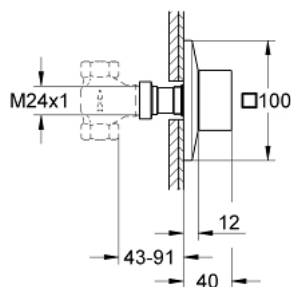

## 29 398 AL0 ALLURE BRILLIANT ELEMENT APARENT VENTIL ÎNCASTRAT

### DESCRIEREA PRODUSULUI

- Colour: brushed hard graphite
- set pentru instalarea finală a codului
- 29 032 000 (garnitură pre-asamblată 1/2")
- 29 068 000 (garnitură ceramică pre-asamblată 1/2" – a nu se folosi la închideri)
- finisaj GROHE LongLife
- adâncime de montaj reglabilă 43 - 91 mm

## 29 398 AL0 ALLURE BRILLIANT ELEMENT APARENT VENTIL ÎNCASTRAT

**PIESE DE SCHIMB** , septembrie 2021 – now

1: Mâner (Spare part-nr. 48131AL0)

1.1: kit de înlocuire pentru fixare (Spare part-nr. 45186000)

2: Prelungitor pentru axul principal (Spare part-nr. 48044000)

3: Set-extindere, 80 mm (Spare part-nr. 45202000)

4: Set-extindere 200 mm (Spare part-nr. 45203000)\*

\* Optional accessories