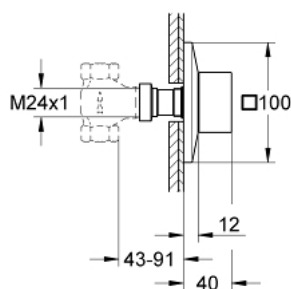

29 398 DC0 ALLURE BRILLIANT ELEMENT APARENT VENTIL ÎNCASTRAT

DESCRIEREA PRODUSULUI

- Colour: supersteel
- set pentru instalarea finală a codului
- 29 032 000 (garnitură pre-asamblată 1/2")
- 29 068 000 (garnitură ceramică pre-asamblată 1/2" – a nu se folosi la închideri)
- finisaj GROHE LongLife
- adâncime de montaj reglabilă 43 - 91 mm

29 398 DC0 ALLURE BRILLIANT ELEMENT APARENT VENTIL ÎNCASTRAT

PIESE DE SCHIMB , septembrie 2021 – now

1: Mâner (Spare part-nr. 48131DC0)

1.1: kit de înlocuire pentru fixare (Spare part-nr. 45186000)

2: Prelungitor pentru axul principal (Spare part-nr. 48044000)

3: Set-extindere, 80 mm (Spare part-nr. 45202000)

4: Set-extindere 200 mm (Spare part-nr. 45203000)*

* Optional accessories