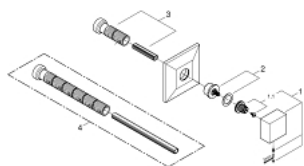

29 398 DC0 ALLURE BRILLIANT ELEMENT APARENT VENTIL ÎNCASTRAT

DESCRIEREA PRODUSULUI

- Colour: supersteel
- set pentru instalarea finală a codului
- 29 032 000 (garnitură pre-asamblată 1/2")
- 29 068 000 (garnitură ceramică pre-asamblată 1/2" – a nu se folosi la închideri)
- finisaj GROHE LongLife
- adâncime de montaj reglabilă 43 - 91 mm

29 398 DC0 ALLURE BRILLIANT ELEMENT APARENT VENTIL ÎNCASTRAT

PIESE DE SCHIMB , septembrie 2021 – now

1: Mâner (Spare part-nr. 48131DC0)

1.1: kit de înlocuire pentru fixare (Spare part-nr. 45186000)

2: Prelungitor pentru axul principal (Spare part-nr. 48044000)

3: Set-extindere, 80 mm (Spare part-nr. 45202000)

4: Set-extindere 200 mm (Spare part-nr. 45203000)*

* Optional accessories