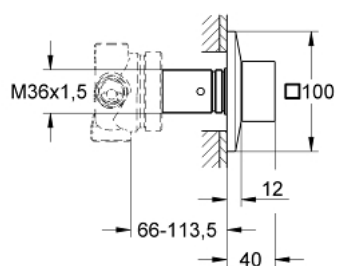

### DESCRIEREA PRODUSULUI

- Colour: cromat
- set pentru instalarea finală a codului 29 033
- fără corp încastrat
- suprafață GROHE LongLife
- adâncime de montaj reglabilă 66 - 113 mm

## 29 399 000 ALLURE BRILLIANT COMUTATOR CU 5 POZIȚII

**PIESE DE SCHIMB** , septembrie 2021 – now

1: Mâner (Spare part-nr. 48131000)

1.1: kit de înlocuire pentru fixare (Spare part-nr. 45186000)

2: Prelungitor pentru axul principal (Spare part-nr. 48132000)