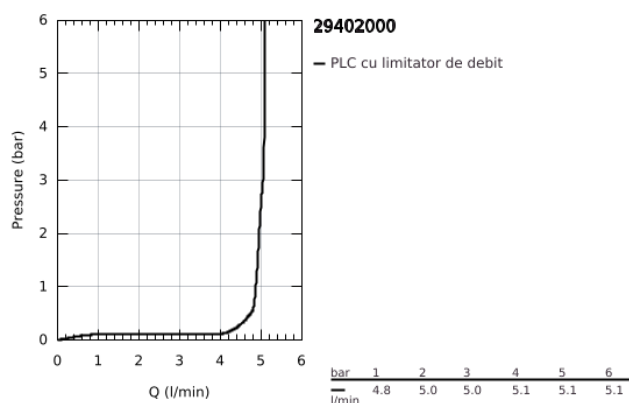

29 402 000 ALLURE BRILLIANT BATERIE LAVOAR CU 2 GĂURI MĂRIMEA M

DESCRIEREA PRODUSULUI

- Colour: cromat
- montare pe perete
- fără corp încastrat
- set pentru instalarea finală a codului 23 200
- suprafață GROHE LongLife
- GROHE EcoJoy tehnologie pentru reducerea consumului de apă
- maximum flow rate (at 3 bar): 5 l/min
- pipă cu aerator integrat
- distanța între axe 110 mm
- proiecție de 161 mm
- presiunea minimă recomandată 1.0 bar

29 402 000 **ALLURE BRILLIANT BATERIE LAVOAR CU 2 GĂURI**
MĂRIMEA M

PIESE DE SCHIMB , octombrie 2021 – now

1: Brat (Spare part-nr. 46797000)

2: Race (Spare part-nr. 46794000)

3: Prelungire (Spare part-nr. 46627000)*