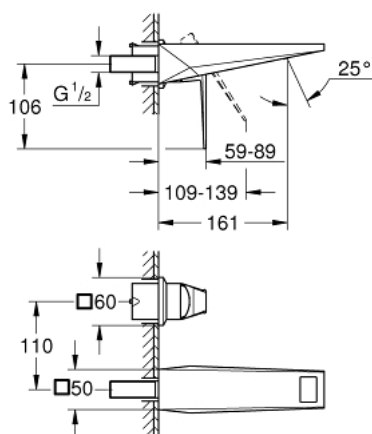

29 402 000 ALLURE BRILLIANT BATERIE LAVOAR CU 2 GĂURI MĂRIMEA M

DESCRIEREA PRODUSULUI

- Colour: cromat
- montare pe perete
- fără corp încastrat
- set pentru instalarea finală a codului 23 200
- suprafață GROHE LongLife
- GROHE EcoJoy tehnologie pentru reducerea consumului de apă
- maximum flow rate (at 3 bar): 5 l/min
- pipă cu aerator integrat
- distanța între axe 110 mm
- proiecție de 161 mm
- presiunea minimă recomandată 1.0 bar

29 402 000 **ALLURE BRILLIANT BATERIE LAVOAR CU 2 GĂURI**
MĂRIMEA M

PIESE DE SCHIMB , octombrie 2021 – now

1: Brat (Spare part-nr. 46797000)

2: Race (Spare part-nr. 46794000)

3: Prelungire (Spare part-nr. 46627000)*