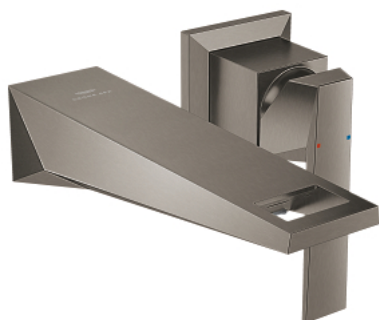

29 402 AL0 ALLURE BRILLIANT BATERIE LAVOAR CU 2 GĂURI MĂRIMEA M

DESCRIEREA PRODUSULUI

- Colour: brushed hard graphite
- montare pe perete
- fără corp încastrat
- set pentru instalarea finală a codului 23 200
- finisaj GROHE LongLife
- GROHE EcoJoy tehnologie pentru reducerea consumului de apă
- maximum flow rate (at 3 bar): 5 l/min
- pipă cu aerator integrat
- distanța între axe 110 mm
- proiecție de 161 mm
- presiunea minimă recomandată 1.0 bar

29 402 AL0 ALLURE BRILLIANT BATERIE LAVOAR CU 2 GĂURI MĂRIMEA M

PIESE DE SCHIMB , octombrie 2021 – now

1: Brat (Spare part-nr. 46797AL0)

2: Race (Spare part-nr. 46794AL0)

3: Prelungire (Spare part-nr. 46627000)*