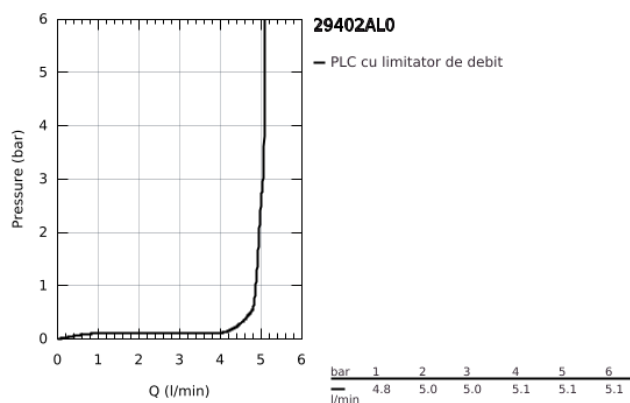

29 402 AL0 ALLURE BRILLIANT BATERIE LAVOAR CU 2 GĂURI MĂRIMEA M

DESCRIEREA PRODUSULUI

- Colour: brushed hard graphite
- montare pe perete
- fără corp încastrat
- set pentru instalarea finală a codului 23 200
- finisaj GROHE LongLife
- GROHE EcoJoy tehnologie pentru reducerea consumului de apă
- maximum flow rate (at 3 bar): 5 l/min
- pipă cu aerator integrat
- distanța între axe 110 mm
- proiecție de 161 mm
- presiunea minimă recomandată 1.0 bar

29 402 AL0 ALLURE BRILLIANT BATERIE LAVOAR CU 2 GĂURI MĂRIMEA M

PIESE DE SCHIMB , octombrie 2021 – now

1: Brat (Spare part-nr. 46797AL0)

2: Race (Spare part-nr. 46794AL0)

3: Prelungire (Spare part-nr. 46627000)*