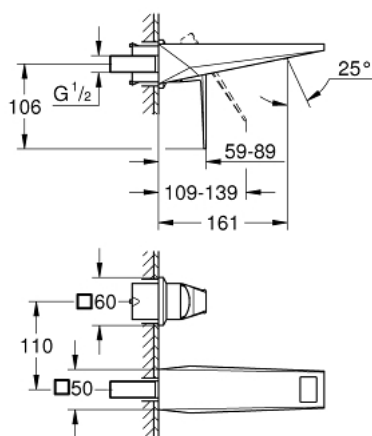

29 402 AL0 ALLURE BRILLIANT BATERIE LAVOAR CU 2 GĂURI MĂRIMEA M

DESCRIEREA PRODUSULUI

- Colour: brushed hard graphite
- montare pe perete
- fără corp încastrat
- set pentru instalarea finală a codului 23 200
- finisaj GROHE LongLife
- GROHE EcoJoy tehnologie pentru reducerea consumului de apă
- maximum flow rate (at 3 bar): 5 l/min
- pipă cu aerator integrat
- distanța între axe 110 mm
- proiecție de 161 mm
- presiunea minimă recomandată 1.0 bar

29 402 AL0 ALLURE BRILLIANT BATERIE LAVOAR CU 2 GĂURI MĂRIMEA M

PIESE DE SCHIMB , octombrie 2021 – now

1: Brat (Spare part-nr. 46797AL0)

2: Race (Spare part-nr. 46794AL0)

3: Prelungire (Spare part-nr. 46627000)*