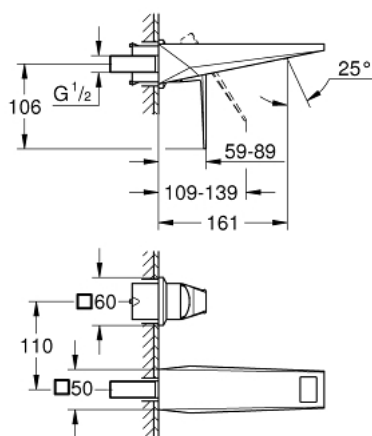

29 402 DC0 ALLURE BRILLIANT BATERIE LAVOAR CU 2 GĂURI MĂRIMEA M

DESCRIEREA PRODUSULUI

- Colour: supersteel
- montare pe perete
- fără corp încastrat
- set pentru instalarea finală a codului 23 200
- finisaj GROHE LongLife
- GROHE EcoJoy tehnologie pentru reducerea consumului de apă
- maximum flow rate (at 3 bar): 5 l/min
- pipă cu aerator integrat
- distanța între axe 110 mm
- proiecție de 161 mm
- presiunea minimă recomandată 1.0 bar

29 402 DC0 ALLURE BRILLIANT BATERIE LAVOAR CU 2 GĂURI MĂRIMEA M

PIESE DE SCHIMB , octombrie 2021 – now

1: Braț (Spare part-nr. 46797DC0)

2: Race (Spare part-nr. 46794DC0)

3: Prelungire (Spare part-nr. 46627000)*