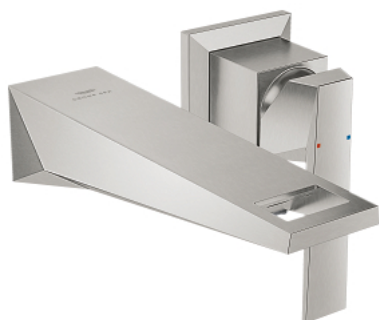

29 402 DC0 ALLURE BRILLIANT BATERIE LAVOAR CU 2 GĂURI MĂRIMEA M

DESCRIEREA PRODUSULUI

- Colour: supersteel
- montare pe perete
- fără corp încastrat
- set pentru instalarea finală a codului 23 200
- finisaj GROHE LongLife
- GROHE EcoJoy tehnologie pentru reducerea consumului de apă
- maximum flow rate (at 3 bar): 5 l/min
- pipă cu aerator integrat
- distanța între axe 110 mm
- proiecție de 161 mm
- presiunea minimă recomandată 1.0 bar

29 402 DC0 ALLURE BRILLIANT BATERIE LAVOAR CU 2 GĂURI MĂRIMEA M

PIESE DE SCHIMB , octombrie 2021 – now

1: Braț (Spare part-nr. 46797DC0)

2: Race (Spare part-nr. 46794DC0)

3: Prelungire (Spare part-nr. 46627000)*