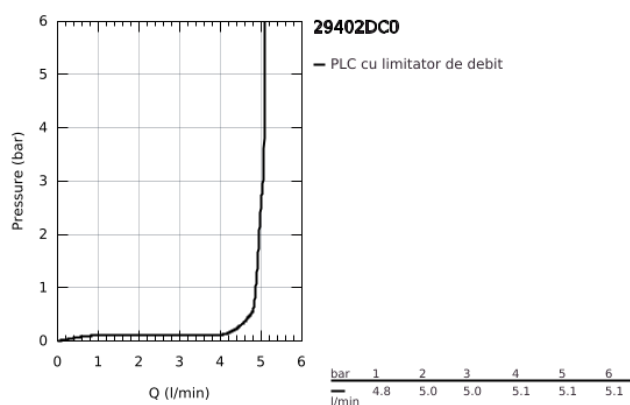

29 402 DC0 ALLURE BRILLIANT BATERIE LAVOAR CU 2 GĂURI MĂRIMEA M

DESCRIEREA PRODUSULUI

- Colour: supersteel
- montare pe perete
- fără corp încastrat
- set pentru instalarea finală a codului 23 200
- finisaj GROHE LongLife
- GROHE EcoJoy tehnologie pentru reducerea consumului de apă
- maximum flow rate (at 3 bar): 5 l/min
- pipă cu aerator integrat
- distanța între axe 110 mm
- proiecție de 161 mm
- presiunea minimă recomandată 1.0 bar

29 402 DC0 ALLURE BRILLIANT BATERIE LAVOAR CU 2 GĂURI MĂRIMEA M

PIESE DE SCHIMB , octombrie 2021 – now

1: Braț (Spare part-nr. 46797DC0)

2: Race (Spare part-nr. 46794DC0)

3: Prelungire (Spare part-nr. 46627000)*