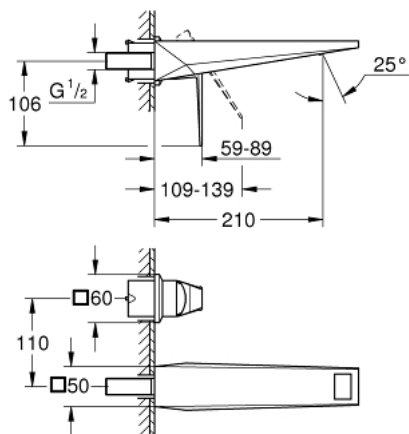

29 403 000 ALLURE BRILLIANT BATERIE LAVOAR MONOCOMANDĂ CU 2 ELEMENTE MĂRIMEA L

DESCRIEREA PRODUSULUI

- Colour: cromat
- montare pe perete
- fără corp încadrat
- set pentru instalarea finală a codului 23 200
- suprafață GROHE LongLife
- GROHE EcoJoy tehnologie pentru reducerea consumului de apă
- maximum flow rate (at 3 bar): 5 l/min
- pipă cu aerator integrat
- distanța între axe 110 mm
- proiecție de 210 mm
- presiunea minimă recomandată 1.0 bar

29 403 000 **ALLURE BRILLIANT BATERIE LAVOAR MONOCOMANDĂ CU 2 ELEMENTE**
MĂRIMEA L

PIESE DE SCHIMB , octombrie 2021 – now

1: Braț (Spare part-nr. 46797000)

2: Race (Spare part-nr. 46794000)

3: Prelungire (Spare part-nr. 46627000)*