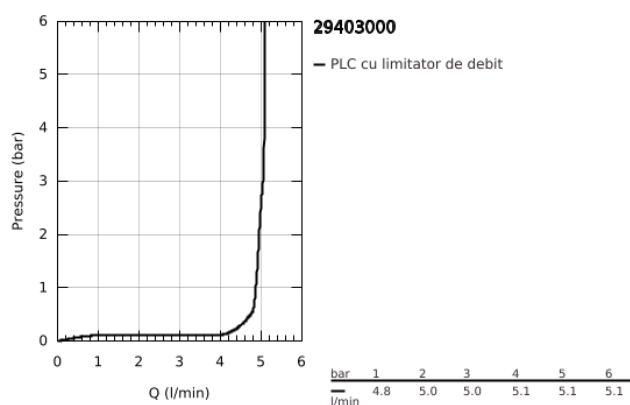

29 403 000 ALLURE BRILLIANT BATERIE LAVOAR MONOCOMANDĂ CU 2 ELEMENTE MĂRIMEA L

DESCRIEREA PRODUSULUI

- Colour: cromat
- montare pe perete
- fără corp încadrat
- set pentru instalarea finală a codului 23 200
- suprafață GROHE LongLife
- GROHE EcoJoy tehnologie pentru reducerea consumului de apă
- maximum flow rate (at 3 bar): 5 l/min
- pipă cu aerator integrat
- distanța între axe 110 mm
- proiecție de 210 mm
- presiunea minimă recomandată 1.0 bar

29 403 000 **ALLURE BRILLIANT BATERIE LAVOAR MONOCOMANDĂ CU 2 ELEMENTE**
MĂRIMEA L

PIESE DE SCHIMB , octombrie 2021 – now

1: Braț (Spare part-nr. 46797000)

2: Race (Spare part-nr. 46794000)

3: Prelungire (Spare part-nr. 46627000)*