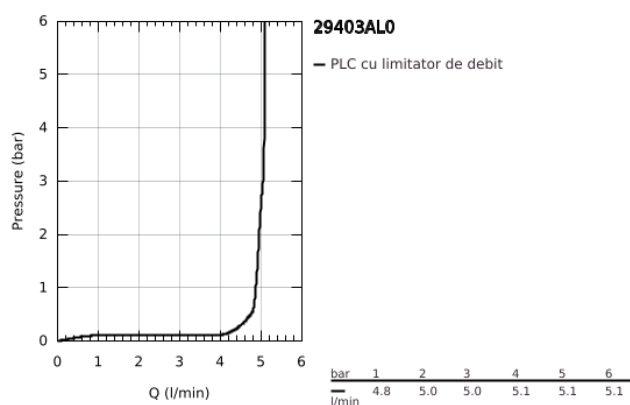

## 29 403 AL0 ALLURE BRILLIANT BATERIE LAVOAR MONOCOMANDĂ CU 2 ELEMENTE MĂRIMEA L

### DESCRIEREA PRODUSULUI

- Colour: brushed hard graphite
- montare pe perete
- fără corp încadrat
- set pentru instalarea finală a codului 23 200
- finisaj GROHE LongLife
- GROHE EcoJoy tehnologie pentru reducerea consumului de apă
- maximum flow rate (at 3 bar): 5 l/min
- pipă cu aerator integrat
- distanța între axe 110 mm
- proiecție de 210 mm
- presiunea minimă recomandată 1.0 bar