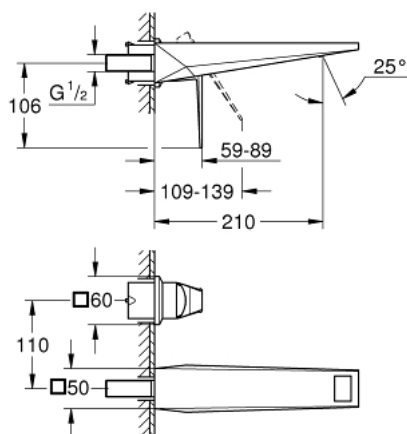

## 29 403 AL0 ALLURE BRILLIANT BATERIE LAVOAR MONOCOMANDĂ CU 2 ELEMENTE MĂRIMEA L

### DESCRIEREA PRODUSULUI

- Colour: brushed hard graphite
- montare pe perete
- fără corp încadrat
- set pentru instalarea finală a codului 23 200
- finisaj GROHE LongLife
- GROHE EcoJoy tehnologie pentru reducerea consumului de apă
- maximum flow rate (at 3 bar): 5 l/min
- pipă cu aerator integrat
- distanța între axe 110 mm
- proiecție de 210 mm
- presiunea minimă recomandată 1.0 bar