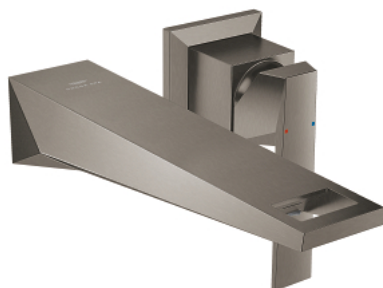

## 29 403 AL0 ALLURE BRILLIANT BATERIE LAVOAR MONOCOMANDĂ CU 2 ELEMENTE MĂRIMEA L

### DESCRIEREA PRODUSULUI

- Colour: brushed hard graphite
- montare pe perete
- fără corp încadrat
- set pentru instalarea finală a codului 23 200
- finisaj GROHE LongLife
- GROHE EcoJoy tehnologie pentru reducerea consumului de apă
- maximum flow rate (at 3 bar): 5 l/min
- pipă cu aerator integrat
- distanța între axe 110 mm
- proiecție de 210 mm
- presiunea minimă recomandată 1.0 bar