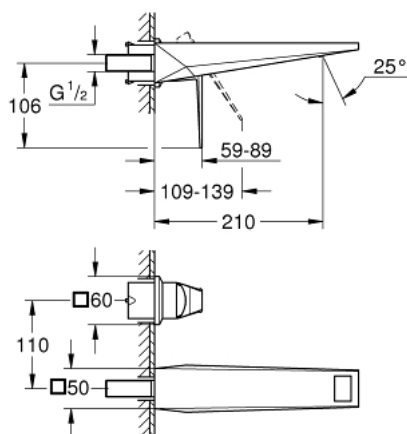

## 29 403 DC0 ALLURE BRILLIANT BATERIE LAVOAR MONOCOMANDĂ CU 2 ELEMENTE MĂRIMEA L

### DESCRIEREA PRODUSULUI

- Colour: supersteel
- montare pe perete
- fără corp încastrat
- set pentru instalarea finală a codului 23 200
- finisaj GROHE LongLife
- GROHE EcoJoy tehnologie pentru reducerea consumului de apă
- maximum flow rate (at 3 bar): 5 l/min
- pipă cu aerator integrat
- distanța între axe 110 mm
- proiecție de 210 mm
- presiunea minimă recomandată 1.0 bar