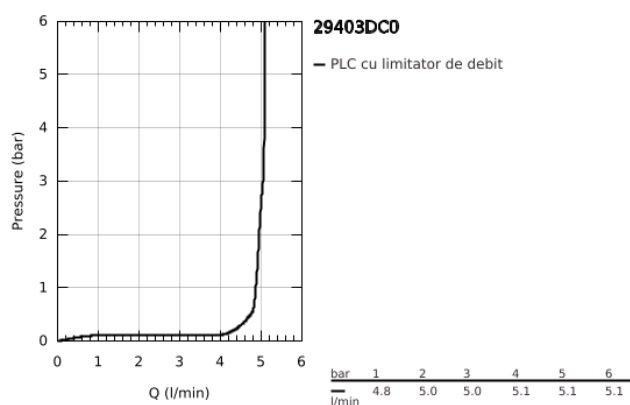

## 29 403 DC0 ALLURE BRILLIANT BATERIE LAVOAR MONOCOMANDĂ CU 2 ELEMENTE MĂRIMEA L

### DESCRIEREA PRODUSULUI

- Colour: supersteel
- montare pe perete
- fără corp încastrat
- set pentru instalarea finală a codului 23 200
- finisaj GROHE LongLife
- GROHE EcoJoy tehnologie pentru reducerea consumului de apă
- maximum flow rate (at 3 bar): 5 l/min
- pipă cu aerator integrat
- distanța între axe 110 mm
- proiecție de 210 mm
- presiunea minimă recomandată 1.0 bar