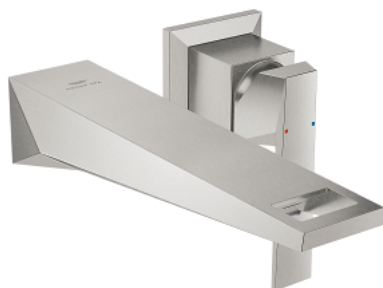

## 29 403 DC0 ALLURE BRILLIANT BATERIE LAVOAR MONOCOMANDĂ CU 2 ELEMENTE MĂRIMEA L

### DESCRIEREA PRODUSULUI

- Colour: supersteel
- montare pe perete
- fără corp încastrat
- set pentru instalarea finală a codului 23 200
- finisaj GROHE LongLife
- GROHE EcoJoy tehnologie pentru reducerea consumului de apă
- maximum flow rate (at 3 bar): 5 l/min
- pipă cu aerator integrat
- distanța între axe 110 mm
- proiecție de 210 mm
- presiunea minimă recomandată 1.0 bar