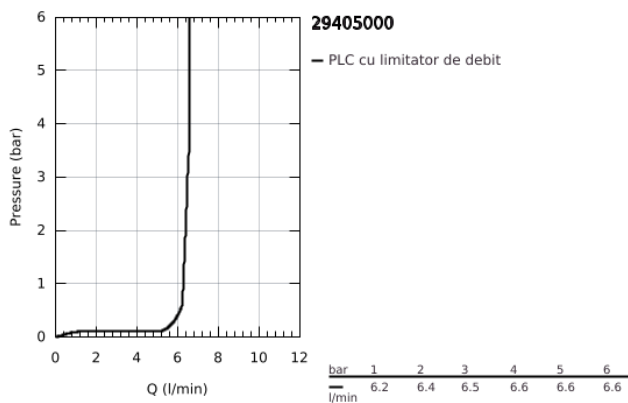

29 405 000 ALLURE BRILLIANT BATERIE CADĂ MONOCOMANDĂ CU 4 GĂURI

DESCRIEREA PRODUSULUI

- Colour: cromat
- cartuş ceramic de 46 mm cu GROHE SilkMove
- suprafață GROHE LongLife
- compus din:
 - pipă pre-asamblată
 - element de funcționare pentru baterie monocomandă
 - pipă de cadă cu aerator integrat
 - comutator cadă/duș
 - hand shower Rainshower Aqua Cube Stick 6.5 l/min
- furtun de duș de metal 2000 mm (mereu cromat indiferent de culoarea setului)
- racorduri flexibile de conectare la apă
- racord pentru furtunul de duș
- protecție împotriva refluxului
- a se utiliza împreună cu 29 037 000

29 405 000 ALLURE BRILLIANT BATERIE CADĂ MONOCOMANDĂ CU 4 GĂURI

29 405 000 ALLURE BRILLIANT BATERIE CADĂ MONOCOMANDĂ CU 4 GĂURI

PIESE DE SCHIMB , octombrie 2021 – now

- 1: Braț (Spare part-nr. 46804000)
- 2: Cartuș (Spare part-nr. 46048000)
- 3: Buton de comutare (Spare part-nr. 48126000)
- 4: Comutator (Spare part-nr. 45443000)
- 4.1: Disc de etanșare Ø6 x Ø2 (Spare part-nr. 0128300M)
- 4.2: Disc de etanșare (Spare part-nr. 0120500M)
- 5: kit de înlocuire pentru ansamblul de fixare (Spare part-nr. 45444000)
- 6: Ventil de reținere (Spare part-nr. 08565000)
- 7: Race (Spare part-nr. 46803000)
- 8: Filtru impuritati (Spare part-nr. 0700200M)
- 9: piuliță conică (Spare part-nr. 08864000)
- 10: Arc (Spare part-nr. 00869000)
- 11: Țeavă (Spare part-nr. 48018000)
- 12: Țeavă (Spare part-nr. 07300000)
- 13: Țeavă (Spare part-nr. 07227000)
- 14: Țeavă (Spare part-nr. 48017000)
- 15: Furtun metalic (Spare part-nr. 28146000)
- 16: Limitator de temperatură (Spare part-nr. 46375000)*
- 17: Cheie tubulară (Spare part-nr. 19332000)*