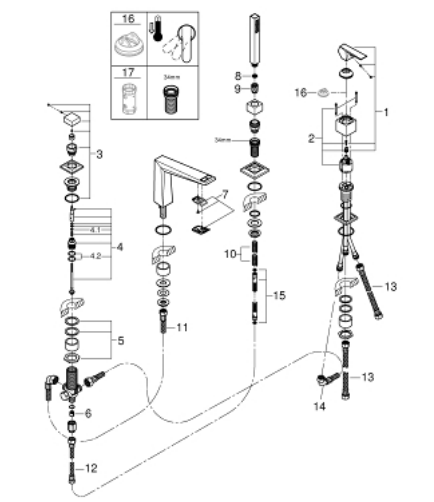

29 405 000 ALLURE BRILLIANT BATERIE CADĂ MONOCOMANDĂ CU 4 GĂURI

DESCRIEREA PRODUSULUI

- Colour: cromat
- cartuş ceramic de 46 mm cu GROHE SilkMove
- suprafață GROHE LongLife
- compus din:
 - pipă pre-asamblată
 - element de funcționare pentru baterie monocomandă
 - pipă de cadă cu aerator integrat
 - comutator cadă/duș
 - hand shower Rainshower Aqua Cube Stick 6.5 l/min
- furtun de duș de metal 2000 mm (mereu cromat indiferent de culoarea setului)
- racorduri flexibile de conectare la apă
- racord pentru furtunul de duș
- protecție împotriva refluxului
- a se utiliza împreună cu 29 037 000

29 405 000 ALLURE BRILLIANT BATERIE CADĂ MONOCOMANDĂ CU 4 GĂURI

29 405 000 ALLURE BRILLIANT BATERIE CADĂ MONOCOMANDĂ CU 4 GĂURI

PIESE DE SCHIMB , octombrie 2021 – now

- 1: Braț (Spare part-nr. 46804000)
- 2: Cartuș (Spare part-nr. 46048000)
- 3: Buton de comutare (Spare part-nr. 48126000)
- 4: Comutator (Spare part-nr. 45443000)
- 4.1: Disc de etanșare Ø6 x Ø2 (Spare part-nr. 0128300M)
- 4.2: Disc de etanșare (Spare part-nr. 0120500M)
- 5: kit de înlocuire pentru ansamblul de fixare (Spare part-nr. 45444000)
- 6: Ventil de reținere (Spare part-nr. 08565000)
- 7: Race (Spare part-nr. 46803000)
- 8: Filtru impuritati (Spare part-nr. 0700200M)
- 9: piuliță conică (Spare part-nr. 08864000)
- 10: Arc (Spare part-nr. 00869000)
- 11: Țeavă (Spare part-nr. 48018000)
- 12: Țeavă (Spare part-nr. 07300000)
- 13: Țeavă (Spare part-nr. 07227000)
- 14: Țeavă (Spare part-nr. 48017000)
- 15: Furtun metalic (Spare part-nr. 28146000)
- 16: Limitator de temperatură (Spare part-nr. 46375000)*
- 17: Cheie tubulară (Spare part-nr. 19332000)*