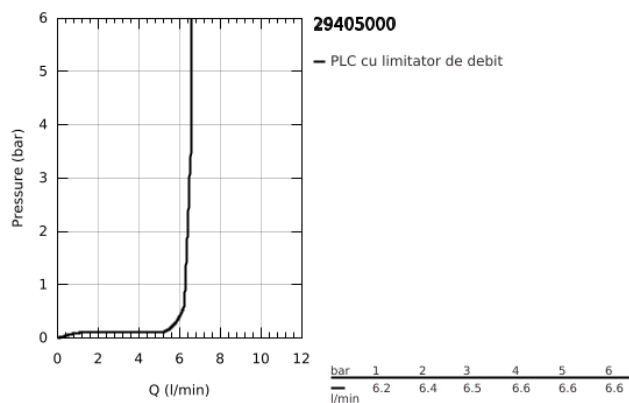

29 405 000 ALLURE BRILLIANT BATERIE CADĂ MONOCOMANDĂ CU 4 GĂURI

DESCRIEREA PRODUSULUI

- Colour: cromat
- cartuş ceramic de 46 mm cu GROHE SilkMove
- suprafață GROHE LongLife
- compus din:
 - pipă pre-asamblată
 - element de funcționare pentru baterie monocomandă
 - pipă de cadă cu aerator integrat
 - comutator cadă/duș
 - hand shower Rainshower Aqua Cube Stick 6.5 l/min
- furtun de duș de metal 2000 mm (mereu cromat indiferent de culoarea setului)
- racorduri flexibile de conectare la apă
- racord pentru furtunul de duș
- protecție împotriva refluxului
- a se utiliza împreună cu 29 037 000

29 405 000 ALLURE BRILLIANT BATERIE CADĂ MONOCOMANDĂ CU 4 GĂURI

29 405 000 ALLURE BRILLIANT BATERIE CADĂ MONOCOMANDĂ CU 4 GĂURI

PIESE DE SCHIMB , octombrie 2021 – now

- 1: Braț (Spare part-nr. 46804000)
- 2: Cartuș (Spare part-nr. 46048000)
- 3: Buton de comutare (Spare part-nr. 48126000)
- 4: Comutator (Spare part-nr. 45443000)
- 4.1: Disc de etanșare Ø6 x Ø2 (Spare part-nr. 0128300M)
- 4.2: Disc de etanșare (Spare part-nr. 0120500M)
- 5: kit de înlocuire pentru ansamblul de fixare (Spare part-nr. 45444000)
- 6: Ventil de reținere (Spare part-nr. 08565000)
- 7: Race (Spare part-nr. 46803000)
- 8: Filtru impuritati (Spare part-nr. 0700200M)
- 9: piuliță conică (Spare part-nr. 08864000)
- 10: Arc (Spare part-nr. 00869000)
- 11: Țeavă (Spare part-nr. 48018000)
- 12: Țeavă (Spare part-nr. 07300000)
- 13: Țeavă (Spare part-nr. 07227000)
- 14: Țeavă (Spare part-nr. 48017000)
- 15: Furtun metalic (Spare part-nr. 28146000)
- 16: Limitator de temperatură (Spare part-nr. 46375000)*
- 17: Cheie tubulară (Spare part-nr. 19332000)*