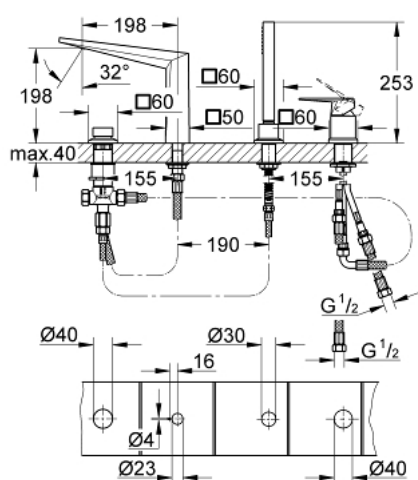

29 405 000 ALLURE BRILLIANT BATERIE CADĂ MONOCOMANDĂ CU 4 GĂURI

DESCRIEREA PRODUSULUI

- Colour: cromat
- cartuş ceramic de 46 mm cu GROHE SilkMove
- suprafață GROHE LongLife
- compus din:
 - pipă pre-asamblată
 - element de funcționare pentru baterie monocomandă
 - pipă de cadă cu aerator integrat
 - comutator cadă/duș
 - hand shower Rainshower Aqua Cube Stick 6.5 l/min
- furtun de duș de metal 2000 mm (mereu cromat indiferent de culoarea setului)
- racorduri flexibile de conectare la apă
- racord pentru furtunul de duș
- protecție împotriva refluxului
- a se utiliza împreună cu 29 037 000

29 405 000 ALLURE BRILLIANT BATERIE CADĂ MONOCOMANDĂ CU 4 GĂURI

29 405 000 ALLURE BRILLIANT BATERIE CADĂ MONOCOMANDĂ CU 4 GĂURI

PIESE DE SCHIMB , octombrie 2021 – now

- 1: Braț (Spare part-nr. 46804000)
- 2: Cartuș (Spare part-nr. 46048000)
- 3: Buton de comutare (Spare part-nr. 48126000)
- 4: Comutator (Spare part-nr. 45443000)
- 4.1: Disc de etanșare Ø6 x Ø2 (Spare part-nr. 0128300M)
- 4.2: Disc de etanșare (Spare part-nr. 0120500M)
- 5: kit de înlocuire pentru ansamblul de fixare (Spare part-nr. 45444000)
- 6: Ventil de reținere (Spare part-nr. 08565000)
- 7: Race (Spare part-nr. 46803000)
- 8: Filtru impuritati (Spare part-nr. 0700200M)
- 9: piuliță conică (Spare part-nr. 08864000)
- 10: Arc (Spare part-nr. 00869000)
- 11: Țeavă (Spare part-nr. 48018000)
- 12: Țeavă (Spare part-nr. 07300000)
- 13: Țeavă (Spare part-nr. 07227000)
- 14: Țeavă (Spare part-nr. 48017000)
- 15: Furtun metalic (Spare part-nr. 28146000)
- 16: Limitator de temperatură (Spare part-nr. 46375000)*
- 17: Cheie tubulară (Spare part-nr. 19332000)*