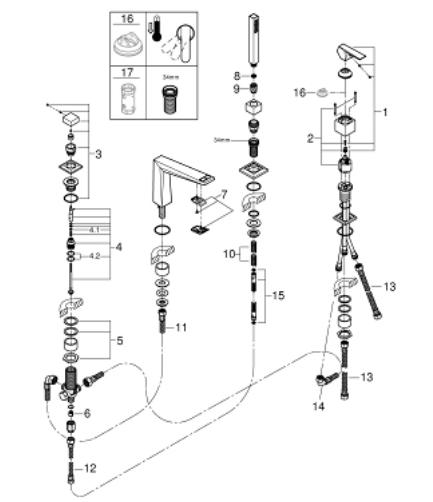

29 405 AL0 ALLURE BRILLIANT BATERIE CADĂ MONOCOMANDĂ CU 4 GĂURI

DESCRIEREA PRODUSULUI

- Colour: brushed hard graphite
- cartuş ceramic de 46 mm cu GROHE SilkMove
- finisaj GROHE LongLife
- compus din:
 - pipă pre-asamblată
 - element de funcționare pentru baterie monocomandă
 - pipă de cadă cu aerator integrat
 - comutator cadă/duș
 - hand shower Rainshower Aqua Cube Stick 6.5 l/min
- furtun de duș de metal 2000 mm (mereu cromat indiferent de culoarea setului)
- racorduri flexibile de conectare la apă
- racord pentru furtunul de duș
- protecție împotriva refluxului
- a se utiliza împreună cu 29 037 000

29 405 AL0 ALLURE BRILLIANT BATERIE CADĂ MONOCOMANDĂ CU 4 GĂURI

PIESE DE SCHIMB , octombrie 2021 – now

- 1: Braț (Spare part-nr. 46804AL0)
- 2: Cartuș (Spare part-nr. 46048000)
- 3: Buton de comutare (Spare part-nr. 48126AL0)
- 4: Comutator (Spare part-nr. 45443000)
- 4.1: Disc de etanșare Ø6 x Ø2 (Spare part-nr. 0128300M)
- 4.2: Disc de etanșare (Spare part-nr. 0120500M)
- 5: kit de înlocuire pentru ansamblul de fixare (Spare part-nr. 45444000)
- 6: Ventil de reținere (Spare part-nr. 08565000)
- 7: Race (Spare part-nr. 46803AL0)
- 8: Filtru impuritati (Spare part-nr. 0700200M)
- 9: piuliță conică (Spare part-nr. 08864AL0)
- 10: Arc (Spare part-nr. 00869000)
- 11: Țeavă (Spare part-nr. 48018000)
- 12: Țeavă (Spare part-nr. 07300000)
- 13: Țeavă (Spare part-nr. 07227000)
- 14: Țeavă (Spare part-nr. 48017000)
- 15: Furtun metalic (Spare part-nr. 28146000)
- 16: Limitator de temperatură (Spare part-nr. 46375000)*
- 17: Cheie tubulară (Spare part-nr. 19332000)*