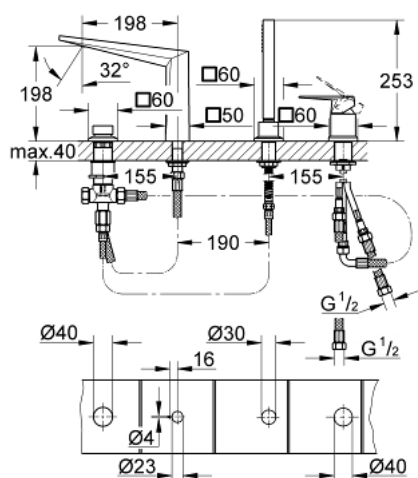

29 405 AL0 ALLURE BRILLIANT BATERIE CADĂ MONOCOMANDĂ CU 4 GĂURI

DESCRIEREA PRODUSULUI

- Colour: brushed hard graphite
- cartuş ceramic de 46 mm cu GROHE SilkMove
- finisaj GROHE LongLife
- compus din:
 - pipă pre-asamblată
 - element de funcționare pentru baterie monocomandă
 - pipă de cadă cu aerator integrat
 - comutator cadă/duș
 - hand shower Rainshower Aqua Cube Stick 6.5 l/min
- furtun de duș de metal 2000 mm (mereu cromat indiferent de culoarea setului)
- racorduri flexibile de conectare la apă
- racord pentru furtunul de duș
- protecție împotriva refluxului
- a se utiliza împreună cu 29 037 000

29 405 AL0 ALLURE BRILLIANT BATERIE CADĂ MONOCOMANDĂ CU 4 GĂURI

PIESE DE SCHIMB , octombrie 2021 – now

- 1: Braț (Spare part-nr. 46804AL0)
- 2: Cartuș (Spare part-nr. 46048000)
- 3: Buton de comutare (Spare part-nr. 48126AL0)
- 4: Comutator (Spare part-nr. 45443000)
- 4.1: Disc de etanșare Ø6 x Ø2 (Spare part-nr. 0128300M)
- 4.2: Disc de etanșare (Spare part-nr. 0120500M)
- 5: kit de înlocuire pentru ansamblul de fixare (Spare part-nr. 45444000)
- 6: Ventil de reținere (Spare part-nr. 08565000)
- 7: Race (Spare part-nr. 46803AL0)
- 8: Filtru impuritati (Spare part-nr. 0700200M)
- 9: piuliță conică (Spare part-nr. 08864AL0)
- 10: Arc (Spare part-nr. 00869000)
- 11: Țeavă (Spare part-nr. 48018000)
- 12: Țeavă (Spare part-nr. 07300000)
- 13: Țeavă (Spare part-nr. 07227000)
- 14: Țeavă (Spare part-nr. 48017000)
- 15: Furtun metalic (Spare part-nr. 28146000)
- 16: Limitator de temperatură (Spare part-nr. 46375000)*
- 17: Cheie tubulară (Spare part-nr. 19332000)*