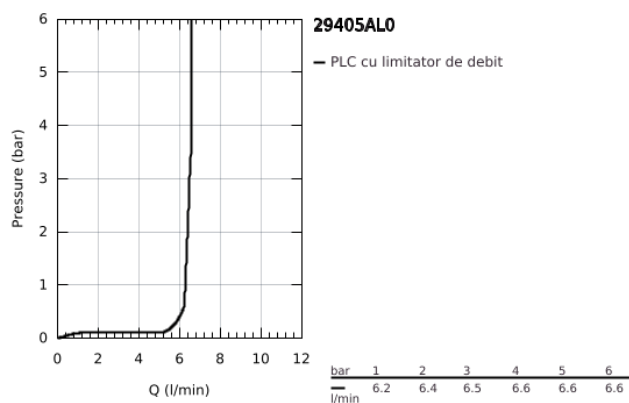

29 405 AL0 ALLURE BRILLIANT BATERIE CADĂ MONOCOMANDĂ CU 4 GĂURI

DESCRIEREA PRODUSULUI

- Colour: brushed hard graphite
- cartuş ceramic de 46 mm cu GROHE SilkMove
- finisaj GROHE LongLife
- compus din:
 - pipă pre-asamblată
 - element de funcționare pentru baterie monocomandă
 - pipă de cadă cu aerator integrat
 - comutator cadă/duș
 - hand shower Rainshower Aqua Cube Stick 6.5 l/min
- furtun de duș de metal 2000 mm (mereu cromat indiferent de culoarea setului)
- racorduri flexibile de conectare la apă
- racord pentru furtunul de duș
- protecție împotriva refluxului
- a se utiliza împreună cu 29 037 000

29 405 AL0 ALLURE BRILLIANT BATERIE CADĂ MONOCOMANDĂ CU 4 GĂURI

PIESE DE SCHIMB , octombrie 2021 – now

- 1: Braț (Spare part-nr. 46804AL0)
- 2: Cartuș (Spare part-nr. 46048000)
- 3: Buton de comutare (Spare part-nr. 48126AL0)
- 4: Comutator (Spare part-nr. 45443000)
- 4.1: Disc de etanșare Ø6 x Ø2 (Spare part-nr. 0128300M)
- 4.2: Disc de etanșare (Spare part-nr. 0120500M)
- 5: kit de înlocuire pentru ansamblul de fixare (Spare part-nr. 45444000)
- 6: Ventil de reținere (Spare part-nr. 08565000)
- 7: Race (Spare part-nr. 46803AL0)
- 8: Filtru impuritati (Spare part-nr. 0700200M)
- 9: piuliță conică (Spare part-nr. 08864AL0)
- 10: Arc (Spare part-nr. 00869000)
- 11: Țeavă (Spare part-nr. 48018000)
- 12: Țeavă (Spare part-nr. 07300000)
- 13: Țeavă (Spare part-nr. 07227000)
- 14: Țeavă (Spare part-nr. 48017000)
- 15: Furtun metalic (Spare part-nr. 28146000)
- 16: Limitator de temperatură (Spare part-nr. 46375000)*
- 17: Cheie tubulară (Spare part-nr. 19332000)*