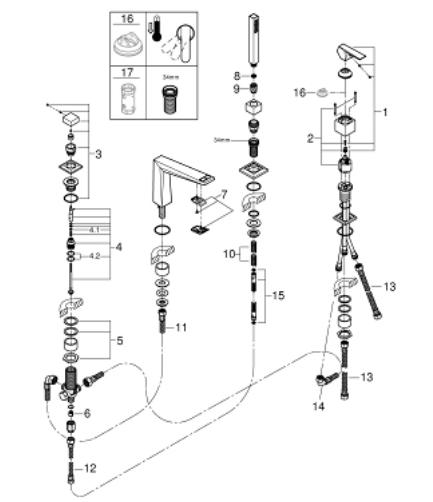

29 405 DC0 ALLURE BRILLIANT BATERIE CADĂ MONOCOMANDĂ CU 4 GĂURI

PIESE DE SCHIMB , octombrie 2021 – now

- 1: Braț (Spare part-nr. 46804DC0)
- 2: Cartuș (Spare part-nr. 46048000)
- 3: Buton de comutare (Spare part-nr. 48126DC0)
- 4: Comutator (Spare part-nr. 45443000)
- 4.1: Disc de etanșare Ø6 x Ø2 (Spare part-nr. 0128300M)
- 4.2: Disc de etanșare (Spare part-nr. 0120500M)
- 5: kit de înlocuire pentru ansamblul de fixare (Spare part-nr. 45444000)
- 6: Ventil de reținere (Spare part-nr. 08565000)
- 7: Race (Spare part-nr. 46803DC0)
- 8: Filtru impuritati (Spare part-nr. 0700200M)
- 9: piuliță conică (Spare part-nr. 08864DC0)
- 10: Arc (Spare part-nr. 00869000)
- 11: Țeavă (Spare part-nr. 48018000)
- 12: Țeavă (Spare part-nr. 07300000)
- 13: Țeavă (Spare part-nr. 07227000)
- 14: Țeavă (Spare part-nr. 48017000)
- 15: Furtun metalic (Spare part-nr. 28146000)
- 16: Limitator de temperatură (Spare part-nr. 46375000)*
- 17: Cheie tubulară (Spare part-nr. 19332000)*