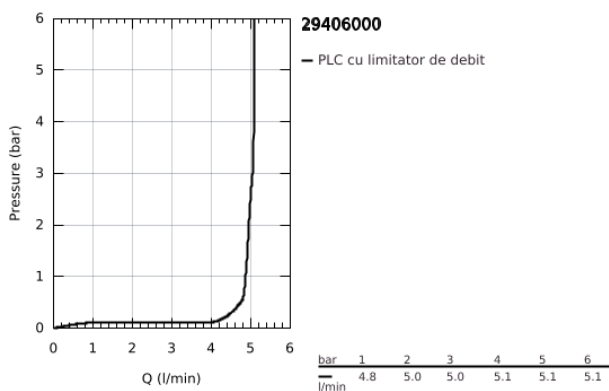

## 29 406 000 ATRIO BATERIE LAVOAR JOYSTICK CU DOUĂ ELEMENTE

### DESCRIEREA PRODUSULUI

- Colour: cromat
- montare pe perete
- fără corp încastrat
- set pentru instalarea finală a codului 23 429 000
- cartuş de tip joystick GROHE FeatherControl
- suprafață GROHE LongLife
- GROHE EcoJoy tehnologie pentru reducerea consumului de apă
- maximum flow rate (at 3 bar): 5 l/min
- distanța între axe 110 mm
- proiecție 221 mm