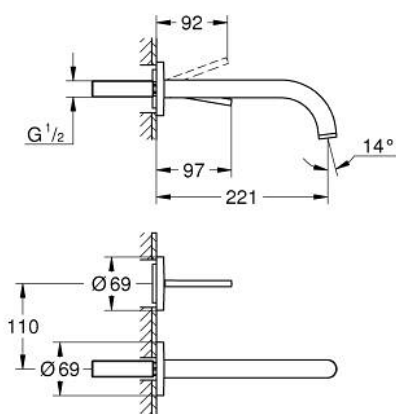

### DESCRIEREA PRODUSULUI

- Colour: cromat
- montare pe perete
- fără corp încastrat
- set pentru instalarea finală a codului 23 429 000
- cartuş de tip joystick GROHE FeatherControl
- suprafață GROHE LongLife
- GROHE EcoJoy tehnologie pentru reducerea consumului de apă
- maximum flow rate (at 3 bar): 5 l/min
- distanța între axe 110 mm
- proiecție 221 mm

## 29 406 000 ATRIO BATERIE LAVOAR JOYSTICK CU DOUĂ ELEMENTE

**PIESE DE SCHIMB** , octombrie 2021 – now

1: Dispozitiv de îndreptare debit (Spare part-nr. 48408000)

2: Set-extindere, 25 mm (Spare part-nr. 46901000)\*