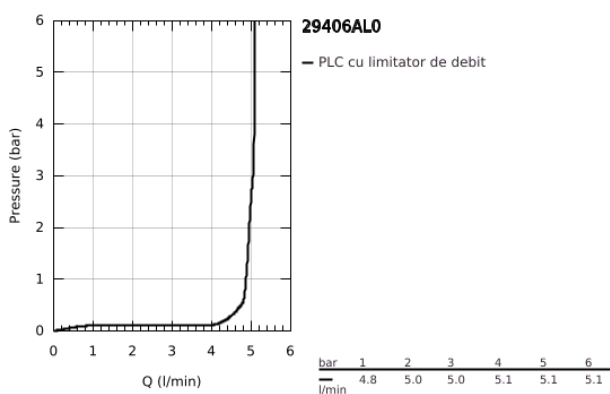

29 406 AL0 ATRIO BATERIE LAVOAR JOYSTICK CU DOUĂ ELEMENTE

DESCRIEREA PRODUSULUI

- Colour: brushed hard graphite
- montare pe perete
- fără corp încastrat
- set pentru instalarea finală a codului 23 429 000
- cartuş de tip joystick GROHE FeatherControl
- finisaj GROHE LongLife
- GROHE EcoJoy tehnologie pentru reducerea consumului de apă
- maximum flow rate (at 3 bar): 5 l/min
- distanța între axe 110 mm
- proiecție 221 mm

29 406 AL0 ATRIO BATERIE LAVOAR JOYSTICK CU DOUĂ ELEMENTE

PIESE DE SCHIMB , octombrie 2021 – now

1: Dispozitiv de îndreptare debit (Spare part-nr. 48408000)

2: Set-extindere, 25 mm (Spare part-nr. 46901000)*