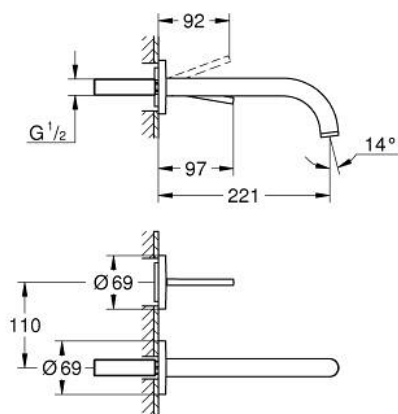

29 406 AL0 ATRIO BATERIE LAVOAR JOYSTICK CU DOUĂ ELEMENTE

DESCRIEREA PRODUSULUI

- Colour: brushed hard graphite
- montare pe perete
- fără corp încastrat
- set pentru instalarea finală a codului 23 429 000
- cartuş de tip joystick GROHE FeatherControl
- finisaj GROHE LongLife
- GROHE EcoJoy tehnologie pentru reducerea consumului de apă
- maximum flow rate (at 3 bar): 5 l/min
- distanța între axe 110 mm
- proiecție 221 mm

29 406 AL0 ATRIO BATERIE LAVOAR JOYSTICK CU DOUĂ ELEMENTE

PIESE DE SCHIMB , octombrie 2021 – now

1: Dispozitiv de îndreptare debit (Spare part-nr. 48408000)

2: Set-extindere, 25 mm (Spare part-nr. 46901000)*