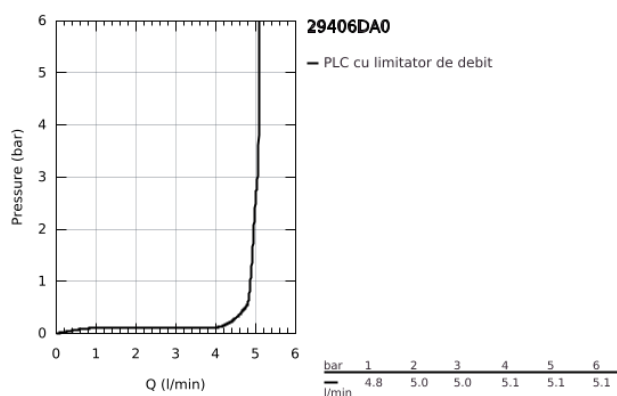

## 29 406 DA0 ATRIO BATERIE LAVOAR JOYSTICK CU DOUĂ ELEMENTE

### DESCRIEREA PRODUSULUI

- Colour: warm sunset
- montare pe perete
- fără corp încastrat
- set pentru instalarea finală a codului 23 429 000
- cartuş de tip joystick GROHE FeatherControl
- finisaj GROHE LongLife
- GROHE EcoJoy tehnologie pentru reducerea consumului de apă
- maximum flow rate (at 3 bar): 5 l/min
- distanța între axe 110 mm
- proiecție 221 mm