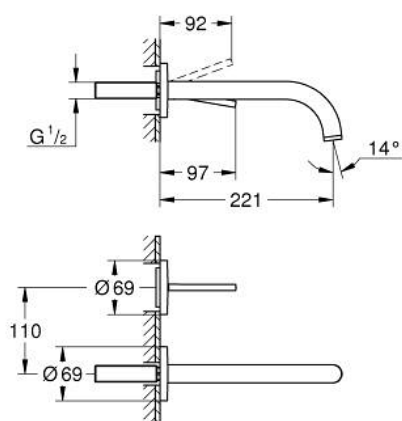

## 29 406 DA0 ATRIO BATERIE LAVOAR JOYSTICK CU DOUĂ ELEMENTE

### DESCRIEREA PRODUSULUI

- Colour: warm sunset
- montare pe perete
- fără corp încastrat
- set pentru instalarea finală a codului 23 429 000
- cartuş de tip joystick GROHE FeatherControl
- finisaj GROHE LongLife
- GROHE EcoJoy tehnologie pentru reducerea consumului de apă
- maximum flow rate (at 3 bar): 5 l/min
- distanța între axe 110 mm
- proiecție 221 mm

## 29 406 DA0 ATRIO BATERIE LAVOAR JOYSTICK CU DOUĂ ELEMENTE

**PIESE DE SCHIMB** , octombrie 2021 – now

1: Dispozitiv de îndreptare debit (Spare part-nr. 48408000)

2: Set-extindere, 25 mm (Spare part-nr. 46901000)\*