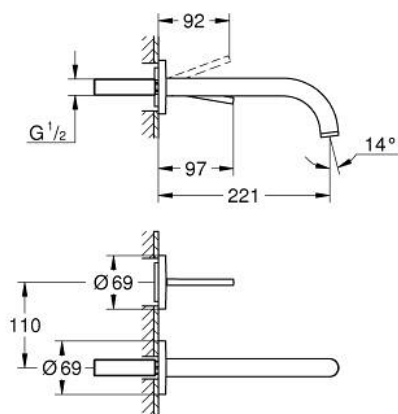

## 29 406 DC0 ATRIO BATERIE LAVOAR JOYSTICK CU DOUĂ ELEMENTE

### DESCRIEREA PRODUSULUI

- Colour: supersteel
- montare pe perete
- fără corp încastrat
- set pentru instalarea finală a codului 23 429 000
- cartuş de tip joystick GROHE FeatherControl
- finisaj GROHE LongLife
- GROHE EcoJoy tehnologie pentru reducerea consumului de apă
- maximum flow rate (at 3 bar): 5 l/min
- distanța între axe 110 mm
- proiecție 221 mm

## 29 406 DC0 ATRIO BATERIE LAVOAR JOYSTICK CU DOUĂ ELEMENTE

**PIESE DE SCHIMB** , octombrie 2021 – now

1: Dispozitiv de îndreptare debit (Spare part-nr. 48408000)

2: Set-extindere, 25 mm (Spare part-nr. 46901000)\*