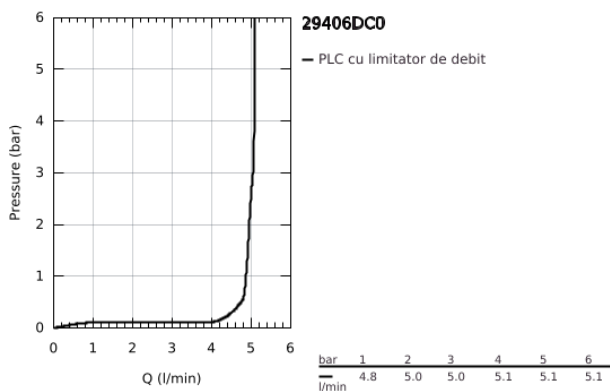

## 29 406 DC0 ATRIO BATERIE LAVOAR JOYSTICK CU DOUĂ ELEMENTE

### DESCRIEREA PRODUSULUI

- Colour: supersteel
- montare pe perete
- fără corp încastrat
- set pentru instalarea finală a codului 23 429 000
- cartuş de tip joystick GROHE FeatherControl
- finisaj GROHE LongLife
- GROHE EcoJoy tehnologie pentru reducerea consumului de apă
- maximum flow rate (at 3 bar): 5 l/min
- distanța între axe 110 mm
- proiecție 221 mm