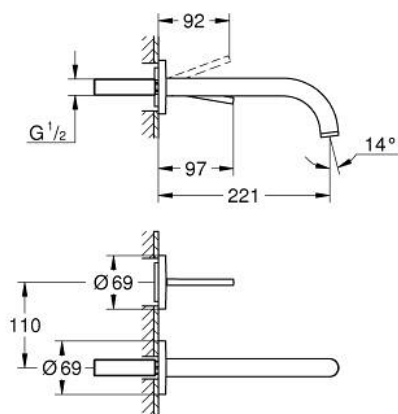

## 29 406 DL0 ATRIO BATERIE LAVOAR JOYSTICK CU DOUĂ ELEMENTE

### DESCRIEREA PRODUSULUI

- Colour: brushed warm sunset
- montare pe perete
- fără corp încastrat
- set pentru instalarea finală a codului 23 429 000
- cartuş de tip joystick GROHE FeatherControl
- finisaj GROHE LongLife
- GROHE EcoJoy tehnologie pentru reducerea consumului de apă
- maximum flow rate (at 3 bar): 5 l/min
- distanța între axe 110 mm
- proiecție 221 mm

## 29 406 DL0 ATRIO BATERIE LAVOAR JOYSTICK CU DOUĂ ELEMENTE

**PIESE DE SCHIMB** , noiembrie 2022 – now

1: Dispozitiv de îndreptare debit (Spare part-nr. 48408000)

2: Set-extindere, 25 mm (Spare part-nr. 46901000)\*