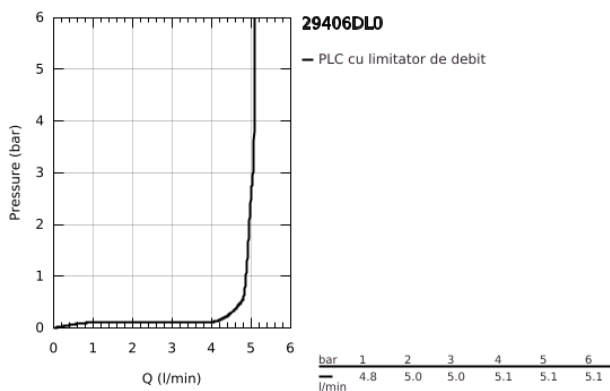

## 29 406 DL0 ATRIO BATERIE LAVOAR JOYSTICK CU DOUĂ ELEMENTE

### DESCRIEREA PRODUSULUI

- Colour: brushed warm sunset
- montare pe perete
- fără corp încastrat
- set pentru instalarea finală a codului 23 429 000
- cartuş de tip joystick GROHE FeatherControl
- finisaj GROHE LongLife
- GROHE EcoJoy tehnologie pentru reducerea consumului de apă
- maximum flow rate (at 3 bar): 5 l/min
- distanța între axe 110 mm
- proiecție 221 mm