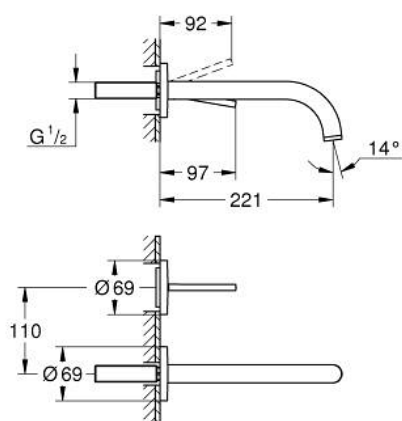

29 406 GL0 ATRIO BATERIE LAVOAR JOYSTICK CU DOUĂ ELEMENTE

DESCRIEREA PRODUSULUI

- Colour: cool sunrise
- montare pe perete
- fără corp încastrat
- set pentru instalarea finală a codului 23 429 000
- cartuş de tip joystick GROHE FeatherControl
- finisaj GROHE LongLife
- GROHE EcoJoy tehnologie pentru reducerea consumului de apă
- maximum flow rate (at 3 bar): 5 l/min
- distanța între axe 110 mm
- proiecție 221 mm

29 406 GL0 ATRIO BATERIE LAVOAR JOYSTICK CU DOUĂ ELEMENTE

PIESE DE SCHIMB , octombrie 2021 – now

1: Dispozitiv de îndreptare debit (Spare part-nr. 48408000)

2: Set-extindere, 25 mm (Spare part-nr. 46901000)*