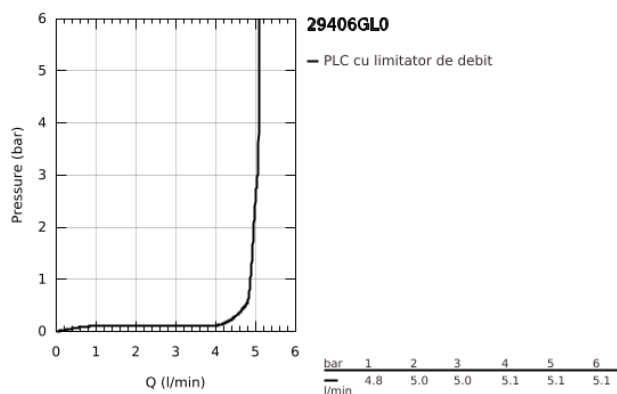

29 406 GL0 ATRIO BATERIE LAVOAR JOYSTICK CU DOUĂ ELEMENTE

DESCRIEREA PRODUSULUI

- Colour: cool sunrise
- montare pe perete
- fără corp încastrat
- set pentru instalarea finală a codului 23 429 000
- cartuş de tip joystick GROHE FeatherControl
- finisaj GROHE LongLife
- GROHE EcoJoy tehnologie pentru reducerea consumului de apă
- maximum flow rate (at 3 bar): 5 l/min
- distanța între axe 110 mm
- proiecție 221 mm

29 406 GL0 ATRIO BATERIE LAVOAR JOYSTICK CU DOUĂ ELEMENTE

PIESE DE SCHIMB , octombrie 2021 – now

1: Dispozitiv de îndreptare debit (Spare part-nr. 48408000)

2: Set-extindere, 25 mm (Spare part-nr. 46901000)*